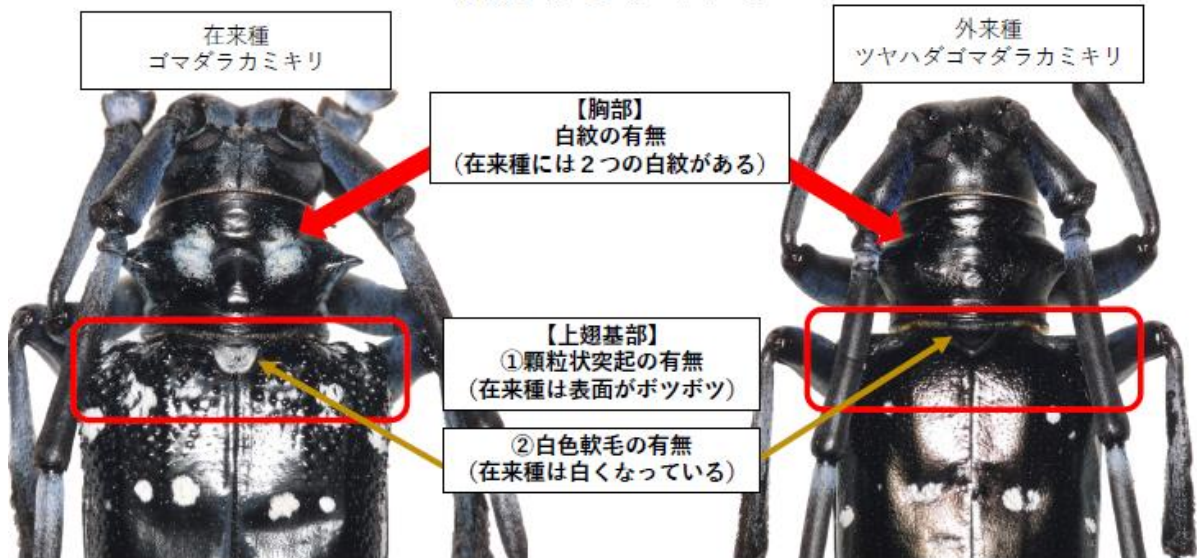

出典：福島県「在来種のゴマダラカミキリとの見分け方や雌雄の違いなど」

大きさ
2.5cm~3.5cm

在来種
ゴマダラカミキリ

大きさ
2.0cm~3.5cm

外来種
ツヤハダゴマダラカミキリ

見分けるポイント

オス
(触角が体長の約2倍)

メス
(触角は体長よりすこし長い)

外来種
ツヤハダゴマダラカミキリ
(オスとメスの違い)