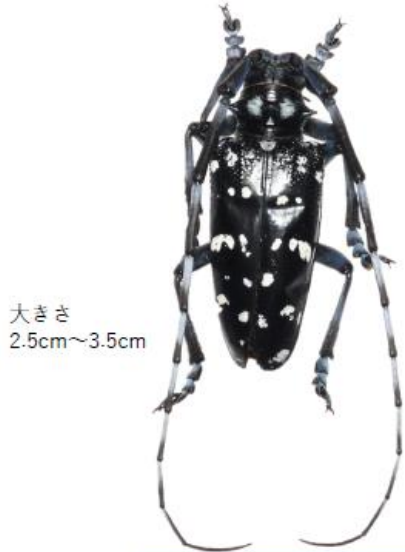

出典：福島県「在来種のゴマダラカミキリとの見分け方や雌雄の違いなど」

大きさ
2.5cm~3.5cm

在来種
ゴマダラカミキリ

大きさ
2.0cm~3.5cm

外来種
ツヤハダゴマダラカミキリ

見分けるポイント

オス
(触角が体長の約2倍)

メス
(触角は体長よりすこし長い)

外来種
ツヤハダゴマダラカミキリ
(オスとメスの違い)