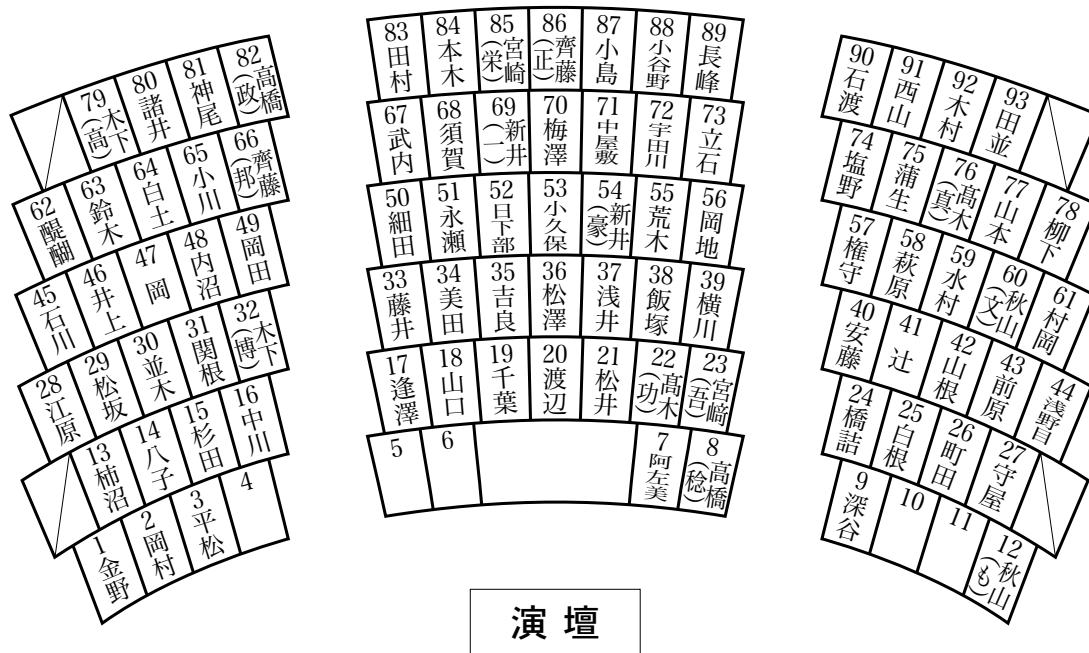

議席一覽表

(3.10.14現在)

演壇

会派構成

自由民主党	48人	日本共産党	6人
無所属県民会議	14人	無所属改革の会	1人
埼玉民主フォーラム	9人	無所属	1人
公明党	9人	計	88人

正副議長

議長 梅澤佳一 副議長 岡地優