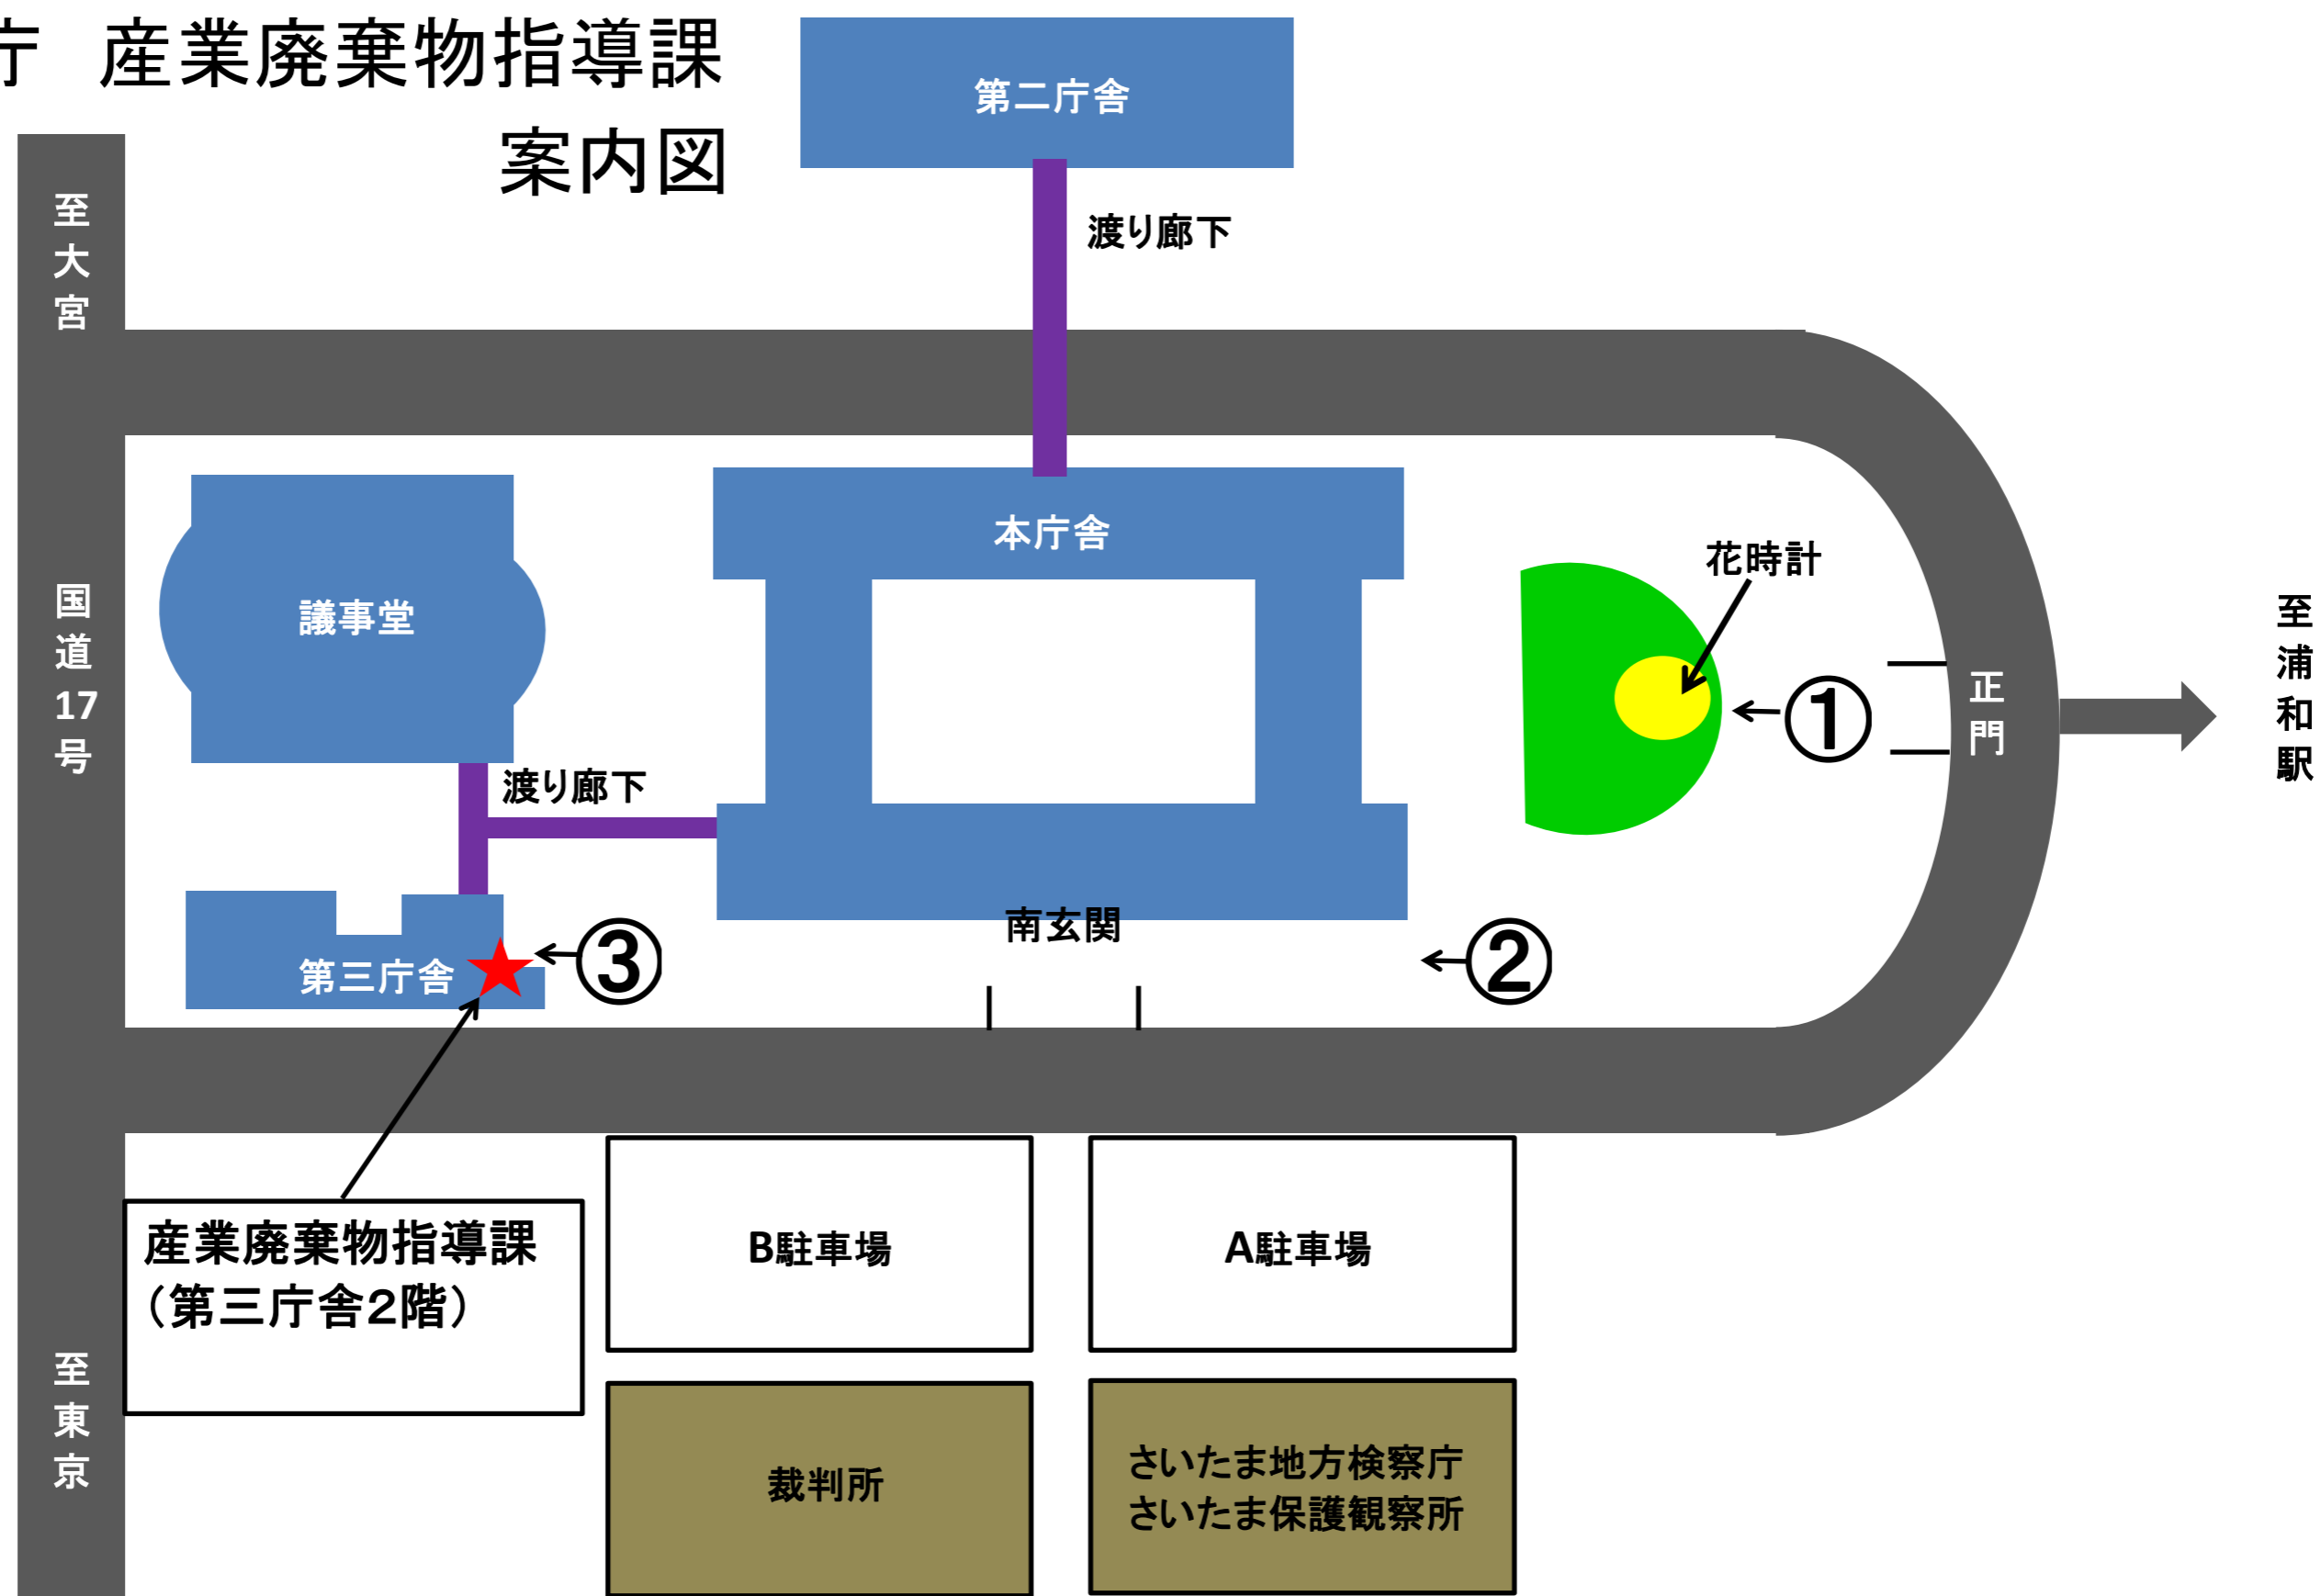

埼玉県庁 産業廃棄物指導課 案内図

①正門からの県庁(本庁舎)

②第三庁舎遠望

③第三庁舎入口

入口正面の階段、エレベーターで2階に
上がると、右側に見える部屋です。