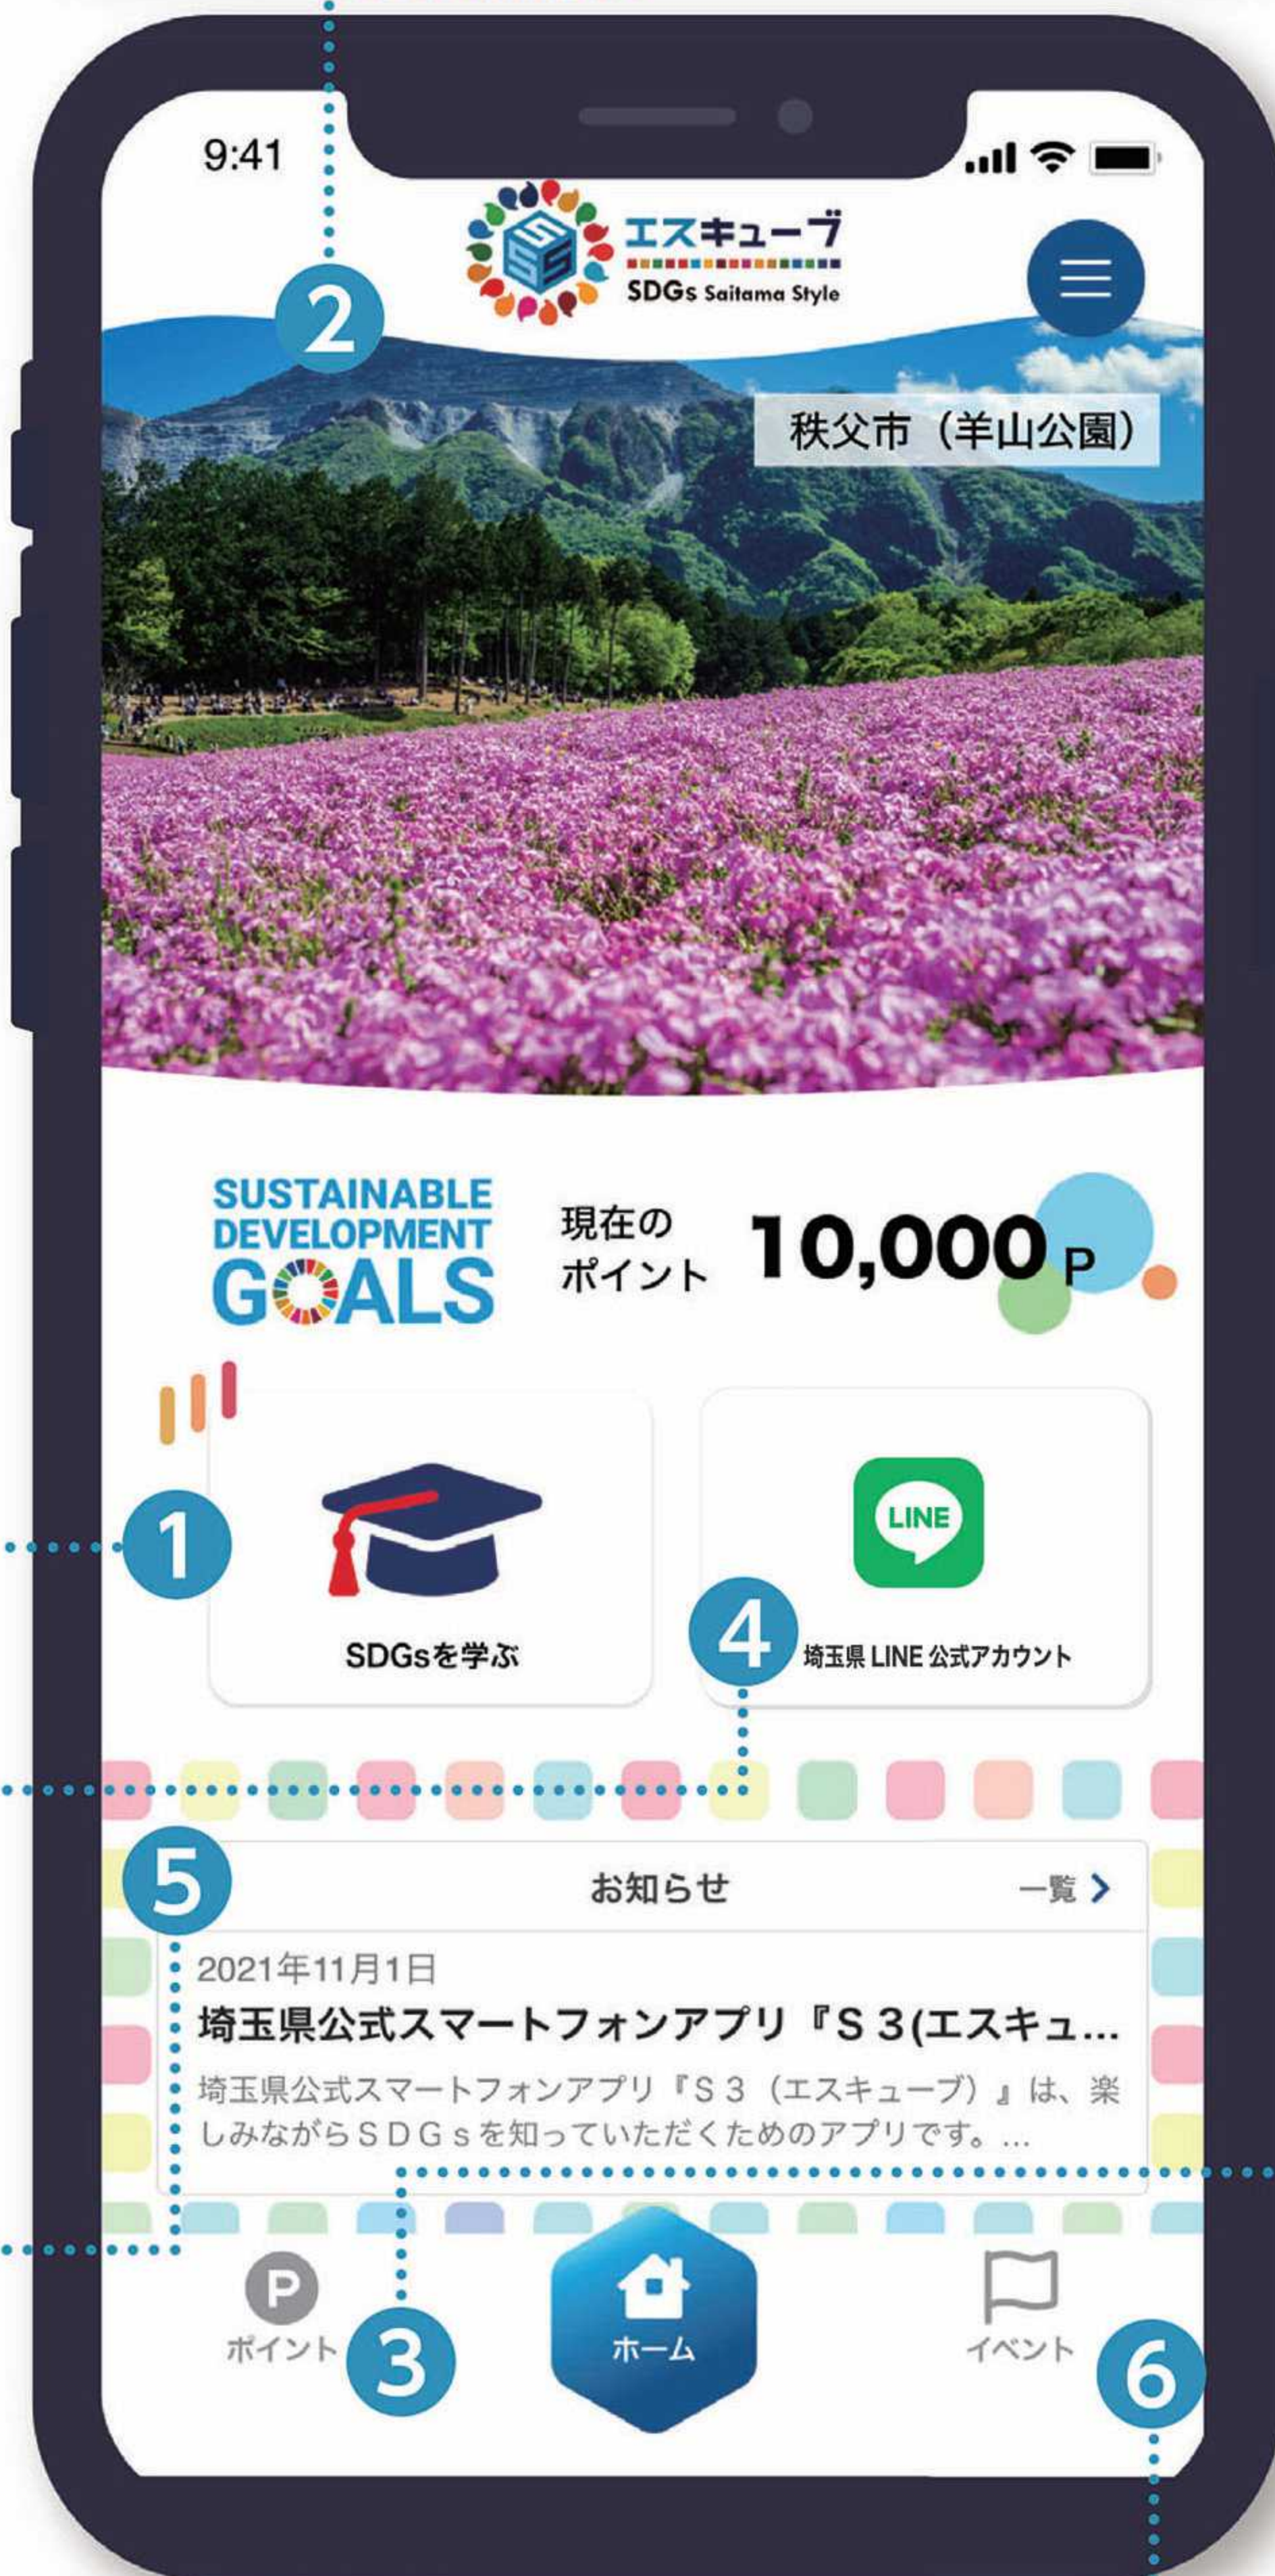

SDGsクイズ

イベント参加

詳しくは裏面をチェック

貯めたポイントで くじに チャレンジ

WAONポイント500円相当や
協賛店サービスを受けられる
特典カードが当たる!
(協賛店は順次公開予定)

① SDGsを学ぶ

動画やテキストで、SDGsのことを手軽に学ぶことができます。

② 埼玉県の風景

県内の名所や観光スポットの写真を表示します。

③ ポイント

SDGsの取り組みのセルフチェックなどで、ポイントをゲット。貯めたポイントで、くじに参加できます。

④ 県公式 LINE

埼玉県 LINE 公式アカウント「埼玉県庁」にアクセスできます。

⑤ 最新のお知らせ

県等からの最新のお知らせが表示されます。

⑥ イベント