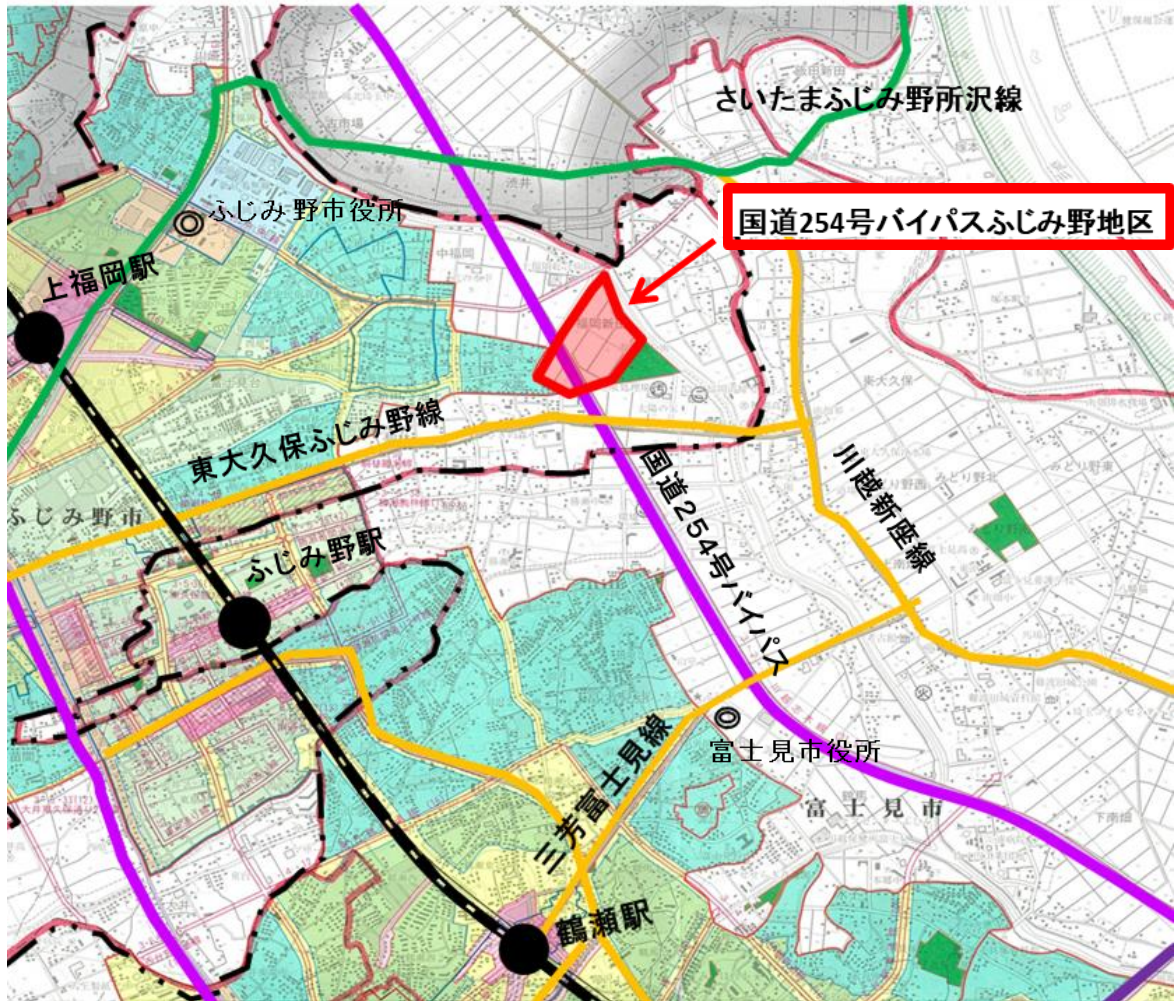

地区位置図 (1/50,000)

地区名：ふじみ野市 国道254号バイパスふじみ野地区

凡例	
農業地域縮小区域	

凡例	
第一種低層住居専用地域	
第二種低層住居専用地域	
第一種中高層住居専用地域	
第二種中高層住居専用地域	
第一種住居地域	
第二種住居地域	
準住居地域	
近隣商業地域	
商業地域	
準工業地域	
工業地域	
工業専用地域	

埼玉県土地利用基本計画図

凡例	
都市地域	
市街化区域	
市街化調整区域	
農業地域	
農用地	