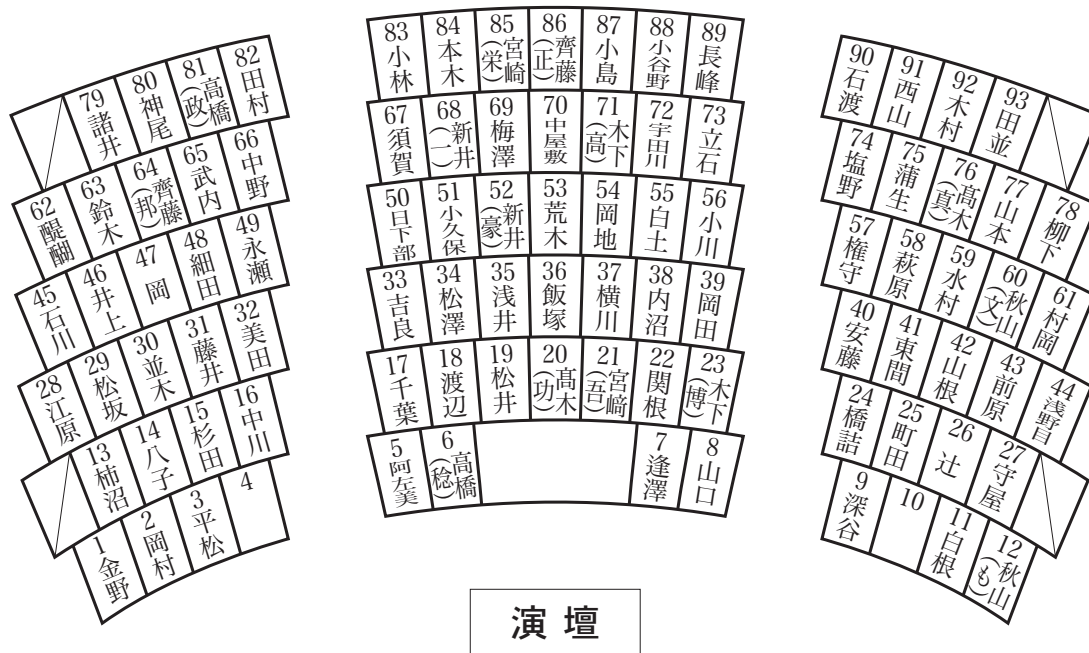

議席一覽表

(3.5.11現在)

会派構成

自由民主党	50人	日本共産党	6人
無所属県民会議	14人	無所属改革の会	1人
埼玉民主フォーラム	10人	無所属	1人
公明党	9人	計	91人

正副議長

議長 木下高志 副議長 岡地 優