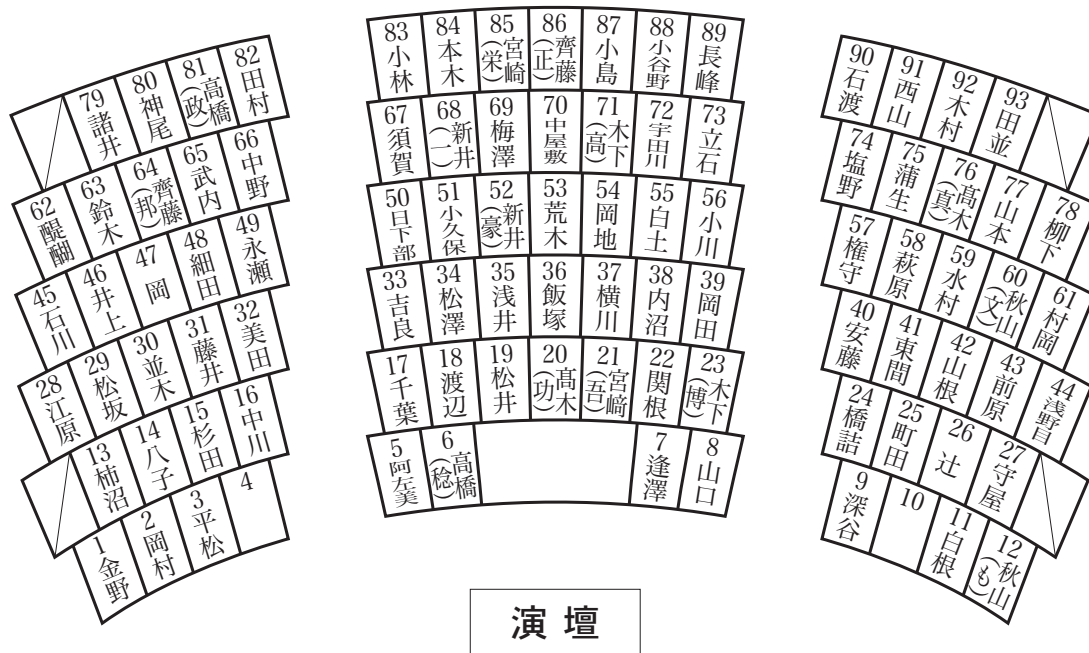

議席一覽表

(3.4.27現在)

演壇

会派構成

自由民主党	50人	日本共産党	6人
無所属県民会議	14人	無所属改革の会	1人
埼玉民主フォーラム	10人	無所属	1人
公明党	9人	計	91人

正副議長

議長 木下高志 副議長 岡地 優