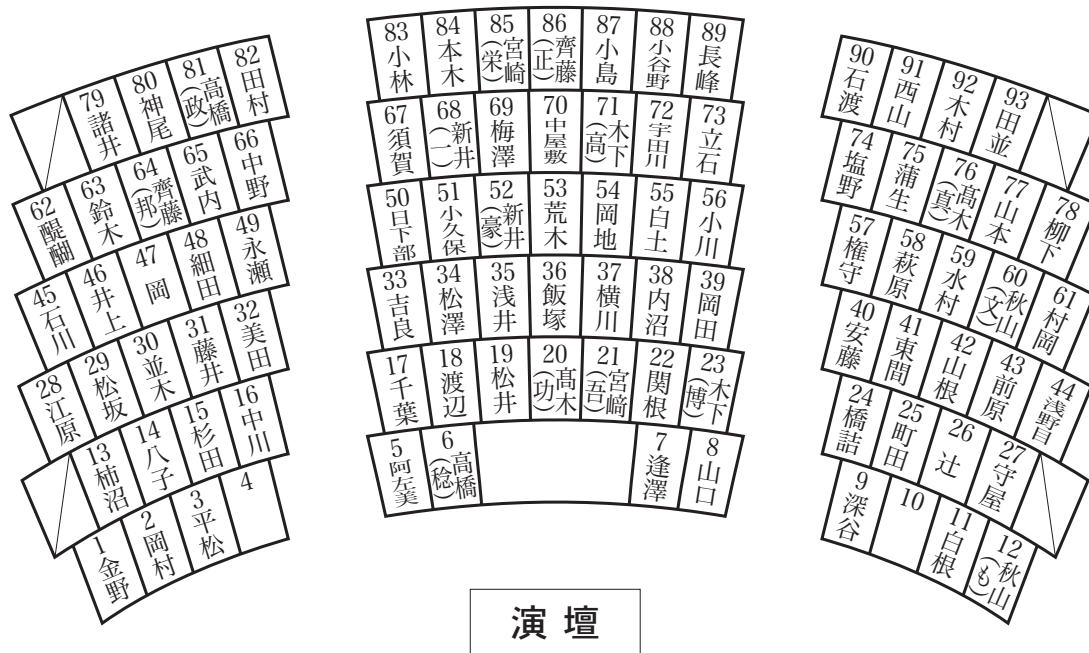

議席一覽表

(3.4.19現在)

演壇

会派構成

自由民主党	50人	日本共産党	6人
無所属県民会議	14人	無所属改革の会	1人
埼玉民主フォーラム	10人	無所属	1人
公明党	9人	計	91人

正副議長

議長 木下高志 副議長 岡地 優