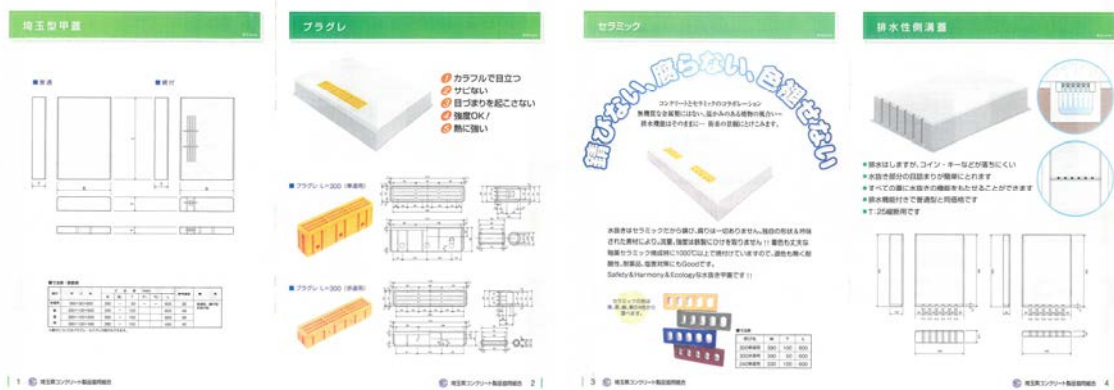

分野名

道路関連

道路用プレキャストコンクリート製品

コンクリート製品は都市の住みよい環境を生み出します。
組合員全20社埼玉県内にて活動展開しております！！

【組合員所在地】

組合製品カタログ（一部）その他製品は組合 HP をご覧ください

埼玉県コンクリート製品協同組合

上尾市本町 1 丁目 5-20