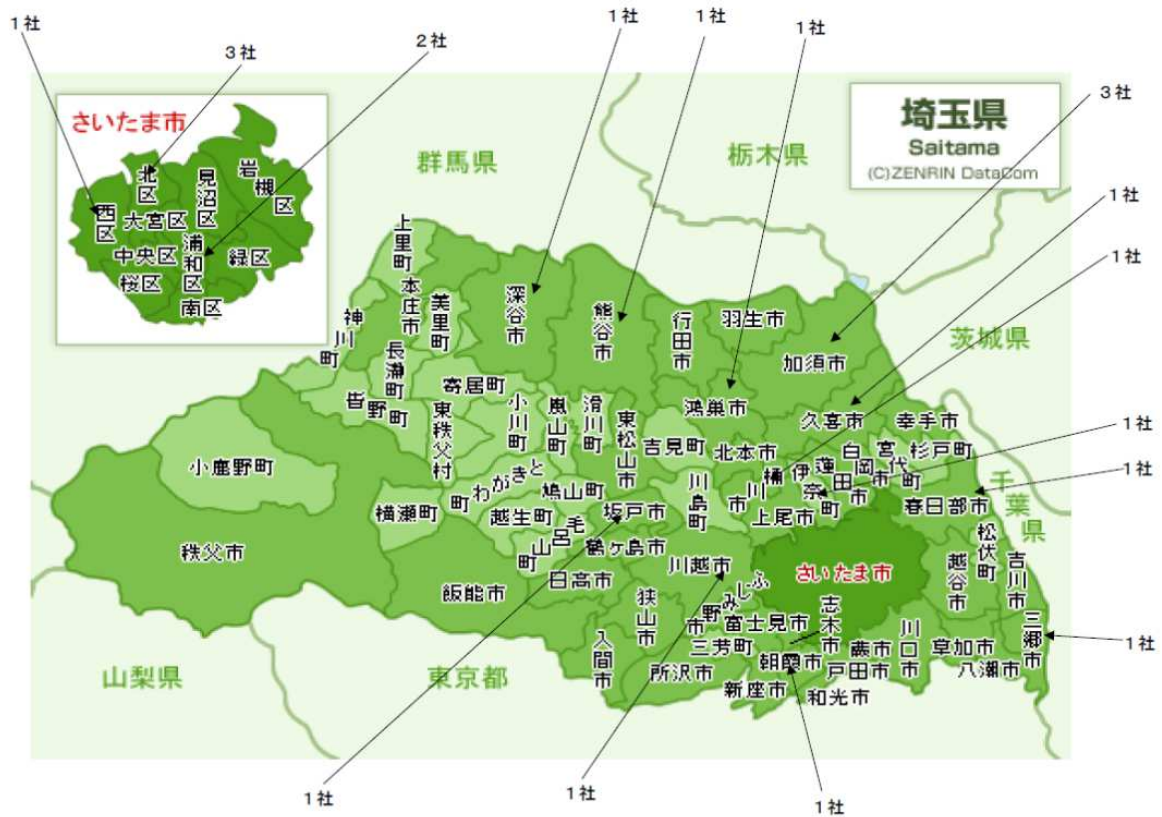

分野名

道路関連

道路用プレキャストコンクリート製品

コンクリート製品は都市の住みよい環境を生み出します。
組合員全20社埼玉県内にて活動展開しております！！

【組合員所在地】

組合製品カタログ（一部）その他製品は組合 HP をご覧ください

埼玉県コンクリート製品協同組合

上尾市本町 1 丁目 5-20