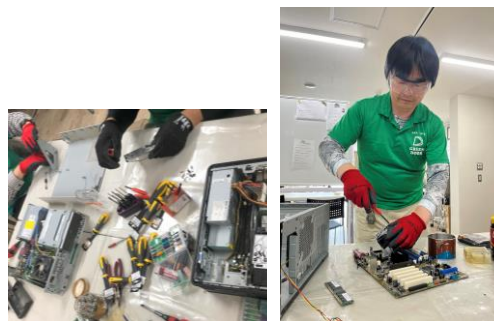

清掃作業

市内不動産業者より市内アパート清掃を請け負っています。また、埼玉県より特別支援学校の校舎内日常清掃、上尾市より市内保健センターの日常清掃を請け負っています。

基板解体作業

身近に眠る都市鉱山、私たちに発掘させてくれませんか。責任をもって無料で回収・解体いたします。私たちの活動によって出た資源は日本国内で流通します。結果、小資源国家の日本でも多くのレアメタルを保有する事に繋がります。持続可能な資源利用と環境の保護を共に目指していきましょう。一台からでも回収いたします。まずはお問合せください。