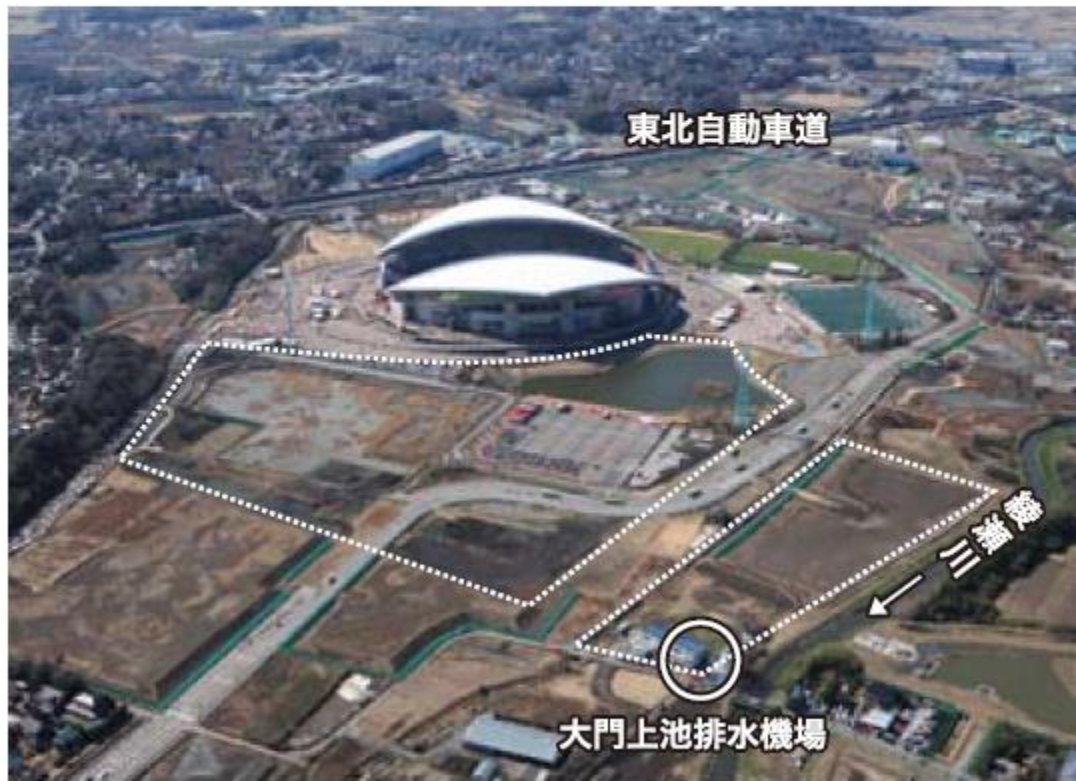

40

大門上池排水機場

だいもんかみいけはいすいきじょう

さいたま市
緑区

位置 MAP