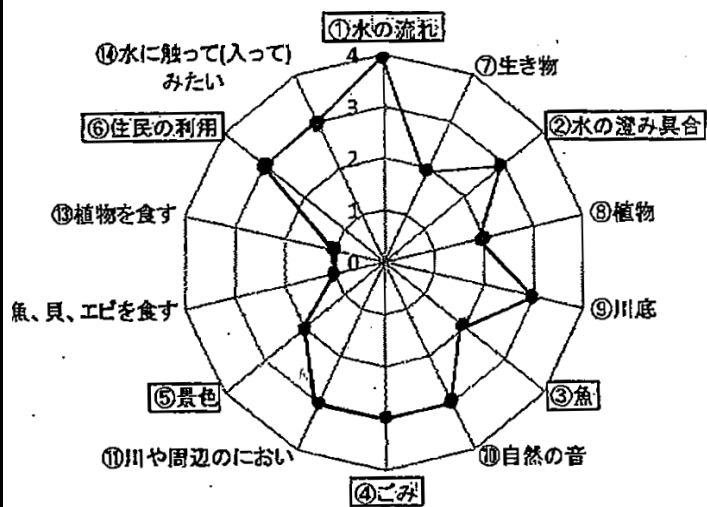

団体名	荒木建設工業株式会社
代表者名	荒木 隆憲
設立年月日	昭和 55 年 6 月 13 日
会員数	13 名
ホームページアドレス	
主な活動場所	芝川 右岸(新橋～松山橋)
主な活動内容	・美化活動

活動状況・成果等(写真)

Activity status and results (photos) section, currently blank.

五感による河川環境指標の状況(※この団体による評価)

河川名: 芝川(右岸/新橋～松山橋H24/6)

(一言コメントをお願いします!)

定期的にボランティアによるゴミ拾いが行われている。遊歩道も整備されているため、散歩やジョギングをされている方を見かける。川の中がもう少し、きれいになればと思う。