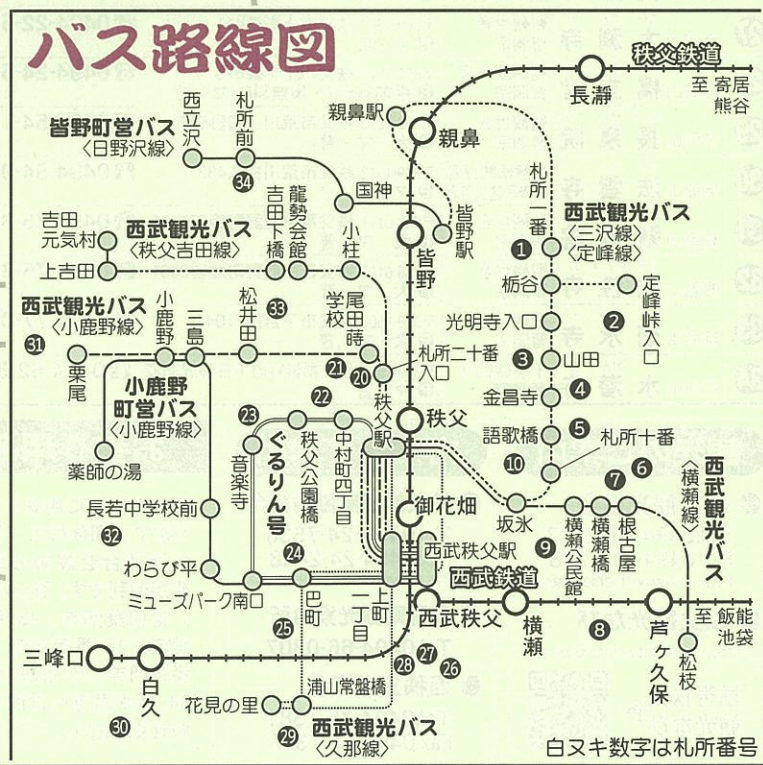

秩父観音霊場34ヶ所案内図

※ この地図は概念図です。市街部は拡大してあります。

- 国道
- 一般道
- 巡礼道
- 大マP 大型/マイクロバス 駐車場
- P 駐車場
- ← 一方通行
- 主要交差点
- コンビニエンスストア
- ガソリンスタンド

札所間の距離

※丸数字は札所番号

1	2.1 km	2	2.5 km	3	1.4 km	4	1.3 km	5	2.7 km	6	0.7 km	7	0.7 km																																										
7	1.2 km	8	1.8 km	9	2.2 km	10	1.0 km	11	1.5 km	12	1.4 km	13	0.6 km	14	0.7 km	15	0.8 km	16	1.3 km	17	1.1 km	18	1.5 km	19	0.8 km	20	0.9 km	21	1.4 km	22	1.4 km	23	3.5 km	24	2.9 km	25	3.8 km	26	1.4 km	27	1.2 km	28	1.8 km	29	7.1 km	30	18.0 km	31	12.0 km	32	7.5 km	33	15.6 km	34	