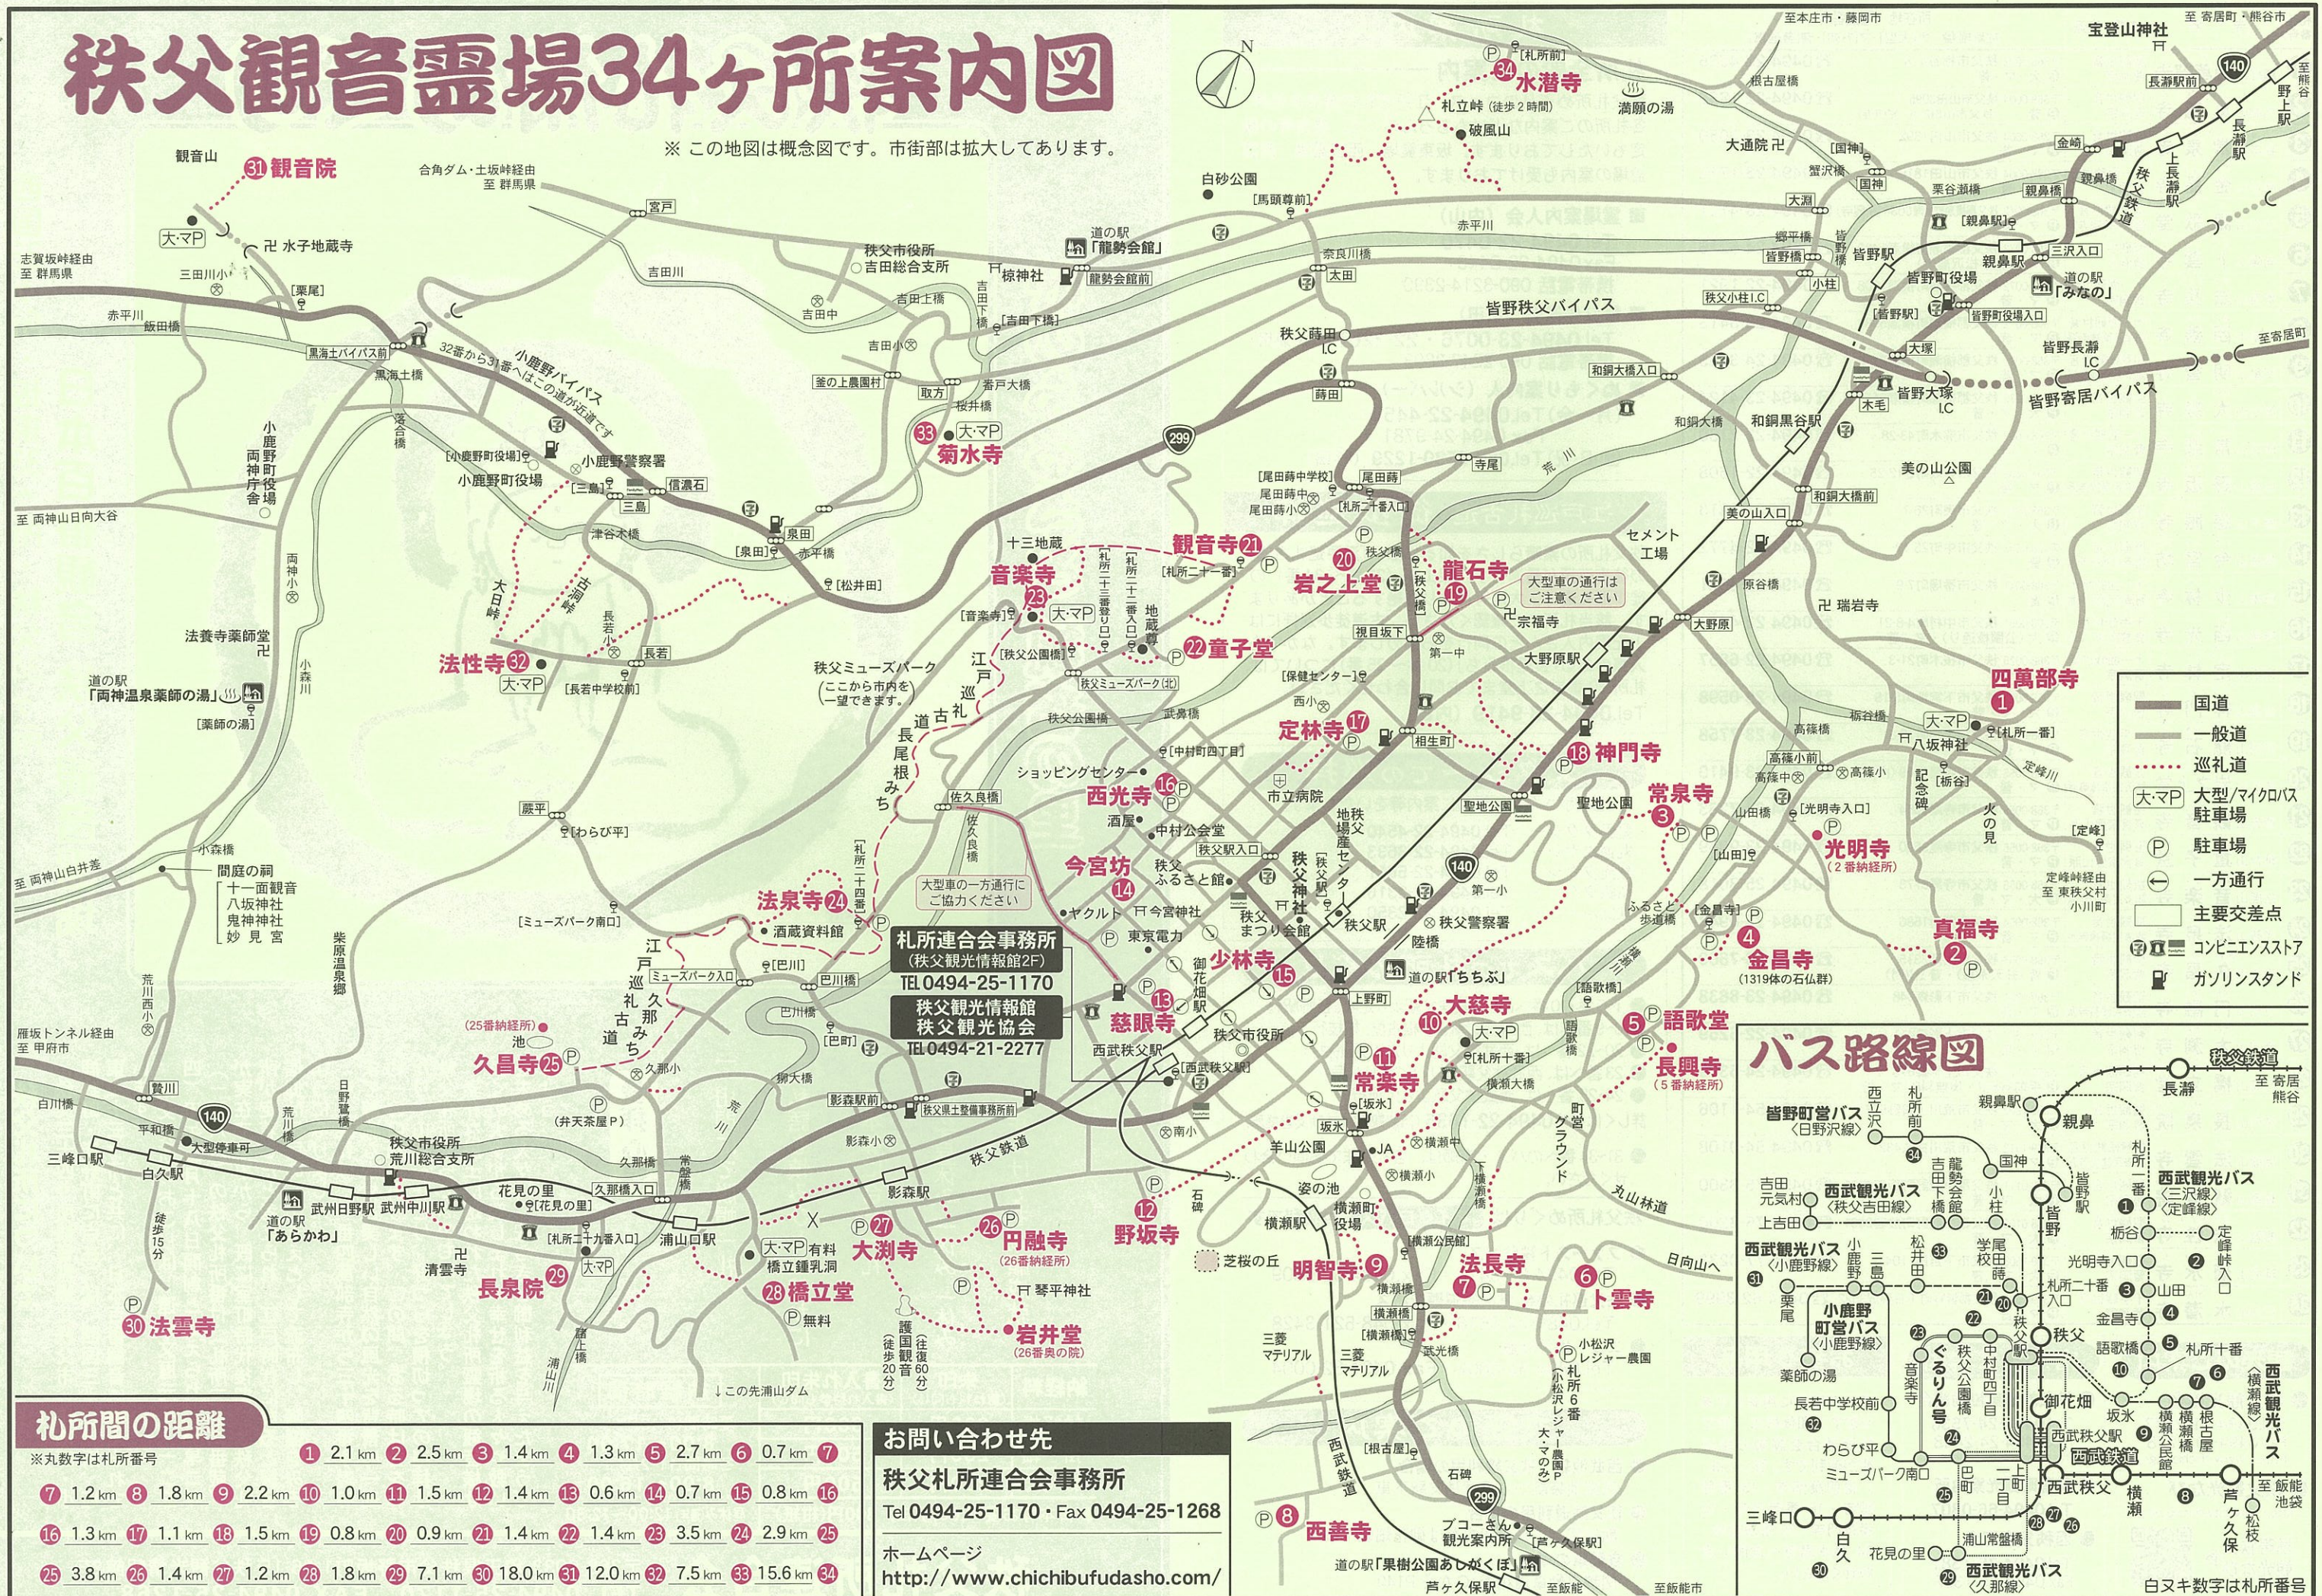

秩父観音霊場34ヶ所案内図

※ この地図は概念図です。市街部は拡大してあります。

- 国道
- 一般道
- 巡礼道
- 大マP 大型/マイクロバス 駐車場
- P 駐車場
- ← 一方通行
- 主要交差点
- コンビニエンスストア
- ガソリンスタンド

札所間の距離

※丸数字は札所番号

1	2.1 km	2	2.5 km	3	1.4 km	4	1.3 km	5	2.7 km	6	0.7 km	7	0.7 km																																										
7	1.2 km	8	1.8 km	9	2.2 km	10	1.0 km	11	1.5 km	12	1.4 km	13	0.6 km	14	0.7 km	15	0.8 km	16	1.3 km	17	1.1 km	18	1.5 km	19	0.8 km	20	0.9 km	21	1.4 km	22	1.4 km	23	3.5 km	24	2.9 km	25	3.8 km	26	1.4 km	27	1.2 km	28	1.8 km	29	7.1 km	30	18.0 km	31	12.0 km	32	7.5 km	33	15.6 km	34	