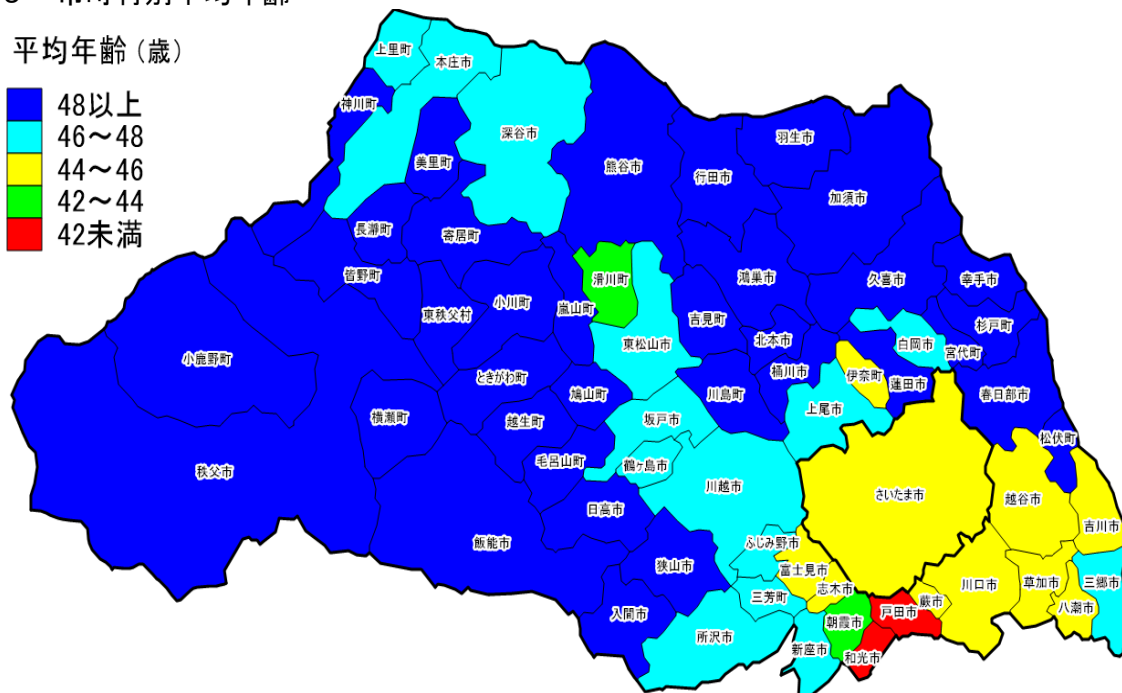

### 3 平均年齢

#### (1) 県民の平均年齢 (図8)

県民の平均年齢は46.6歳で、前年に比べて0.3歳の上昇となり、調査開始以来、一貫して上昇している。これを男女別にみると、男性が45.5歳、女性が47.8歳で、男性0.3歳、女性0.4歳上昇している。男性より女性が2.3歳高くなっている。

図8 男女別平均年齢の推移

#### (2) 市町村別平均年齢 (表8)

最も平均年齢の高い市町村は、東秩父村の56.3歳で、次いで鳩山町の55.5歳、ときがわ町の53.8歳と続き、最も平均年齢の低い市町村は戸田市の41.4歳、次いで和光市の41.9歳、朝霞市の43.2歳であった。

図9 市町村別平均年齢

※平均年齢は次のとおり算出した。(年齢(各歳)+0.5)×各歳別人口÷総人口