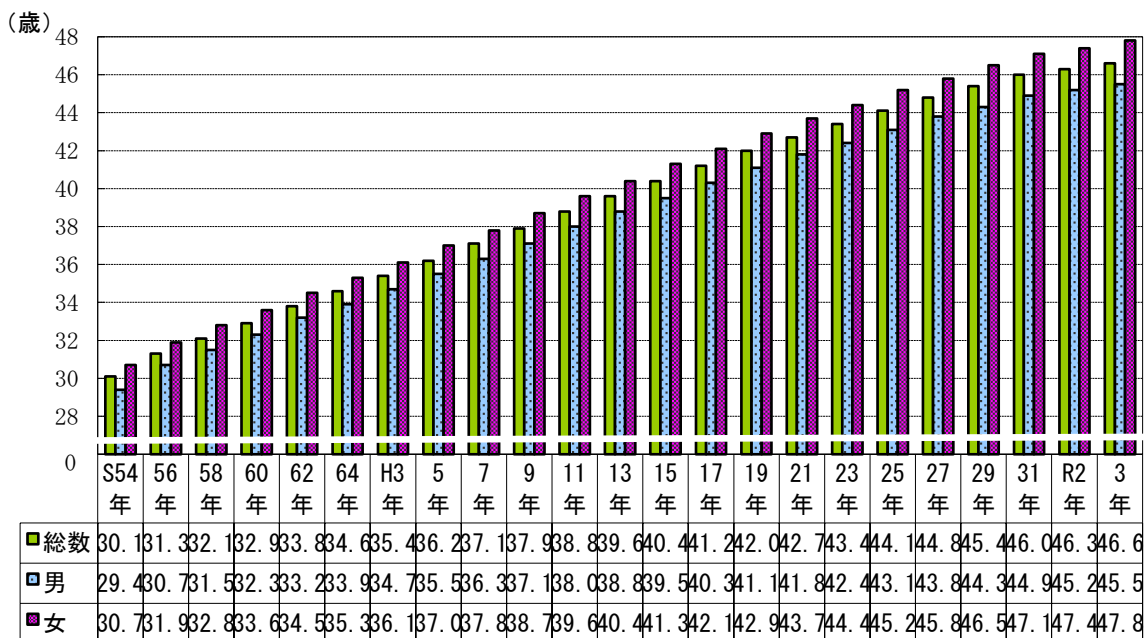

### 3 平均年齢

#### (1) 県民の平均年齢 (図8)

県民の平均年齢は46.6歳で、前年に比べて0.3歳の上昇となり、調査開始以来、一貫して上昇している。これを男女別にみると、男性が45.5歳、女性が47.8歳で、男性0.3歳、女性0.4歳上昇している。男性より女性が2.3歳高くなっている。

図8 男女別平均年齢の推移

#### (2) 市町村別平均年齢 (表8)

最も平均年齢の高い市町村は、東秩父村の56.3歳で、次いで鳩山町の55.5歳、ときがわ町の53.8歳と続き、最も平均年齢の低い市町村は戸田市の41.4歳、次いで和光市の41.9歳、朝霞市の43.2歳であった。

図9 市町村別平均年齢

※平均年齢は次のとおり算出した。(年齢(各歳)+0.5)×各歳別人口÷総人口