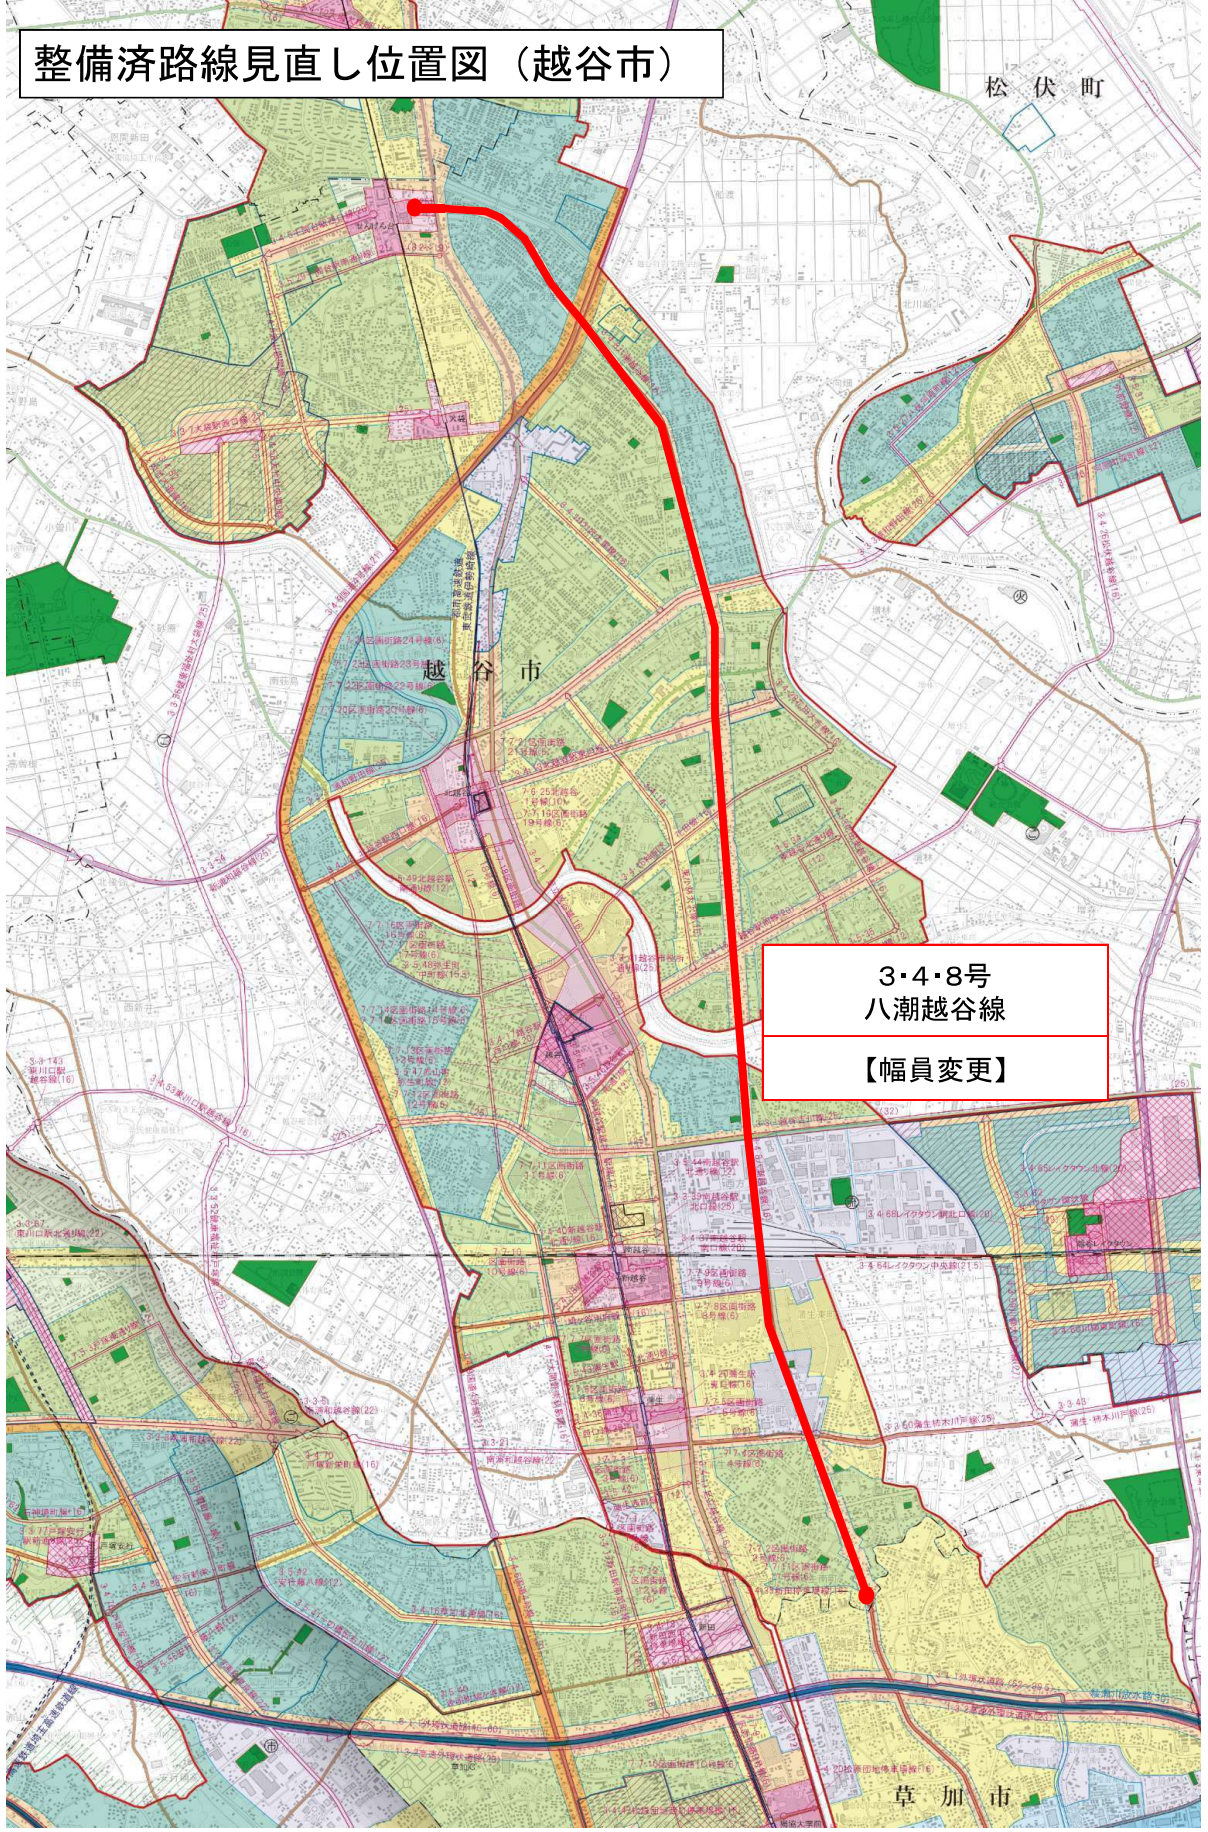

整備済路線見直し位置図（越谷市）

3・4・8号
八潮越谷線
【幅員変更】