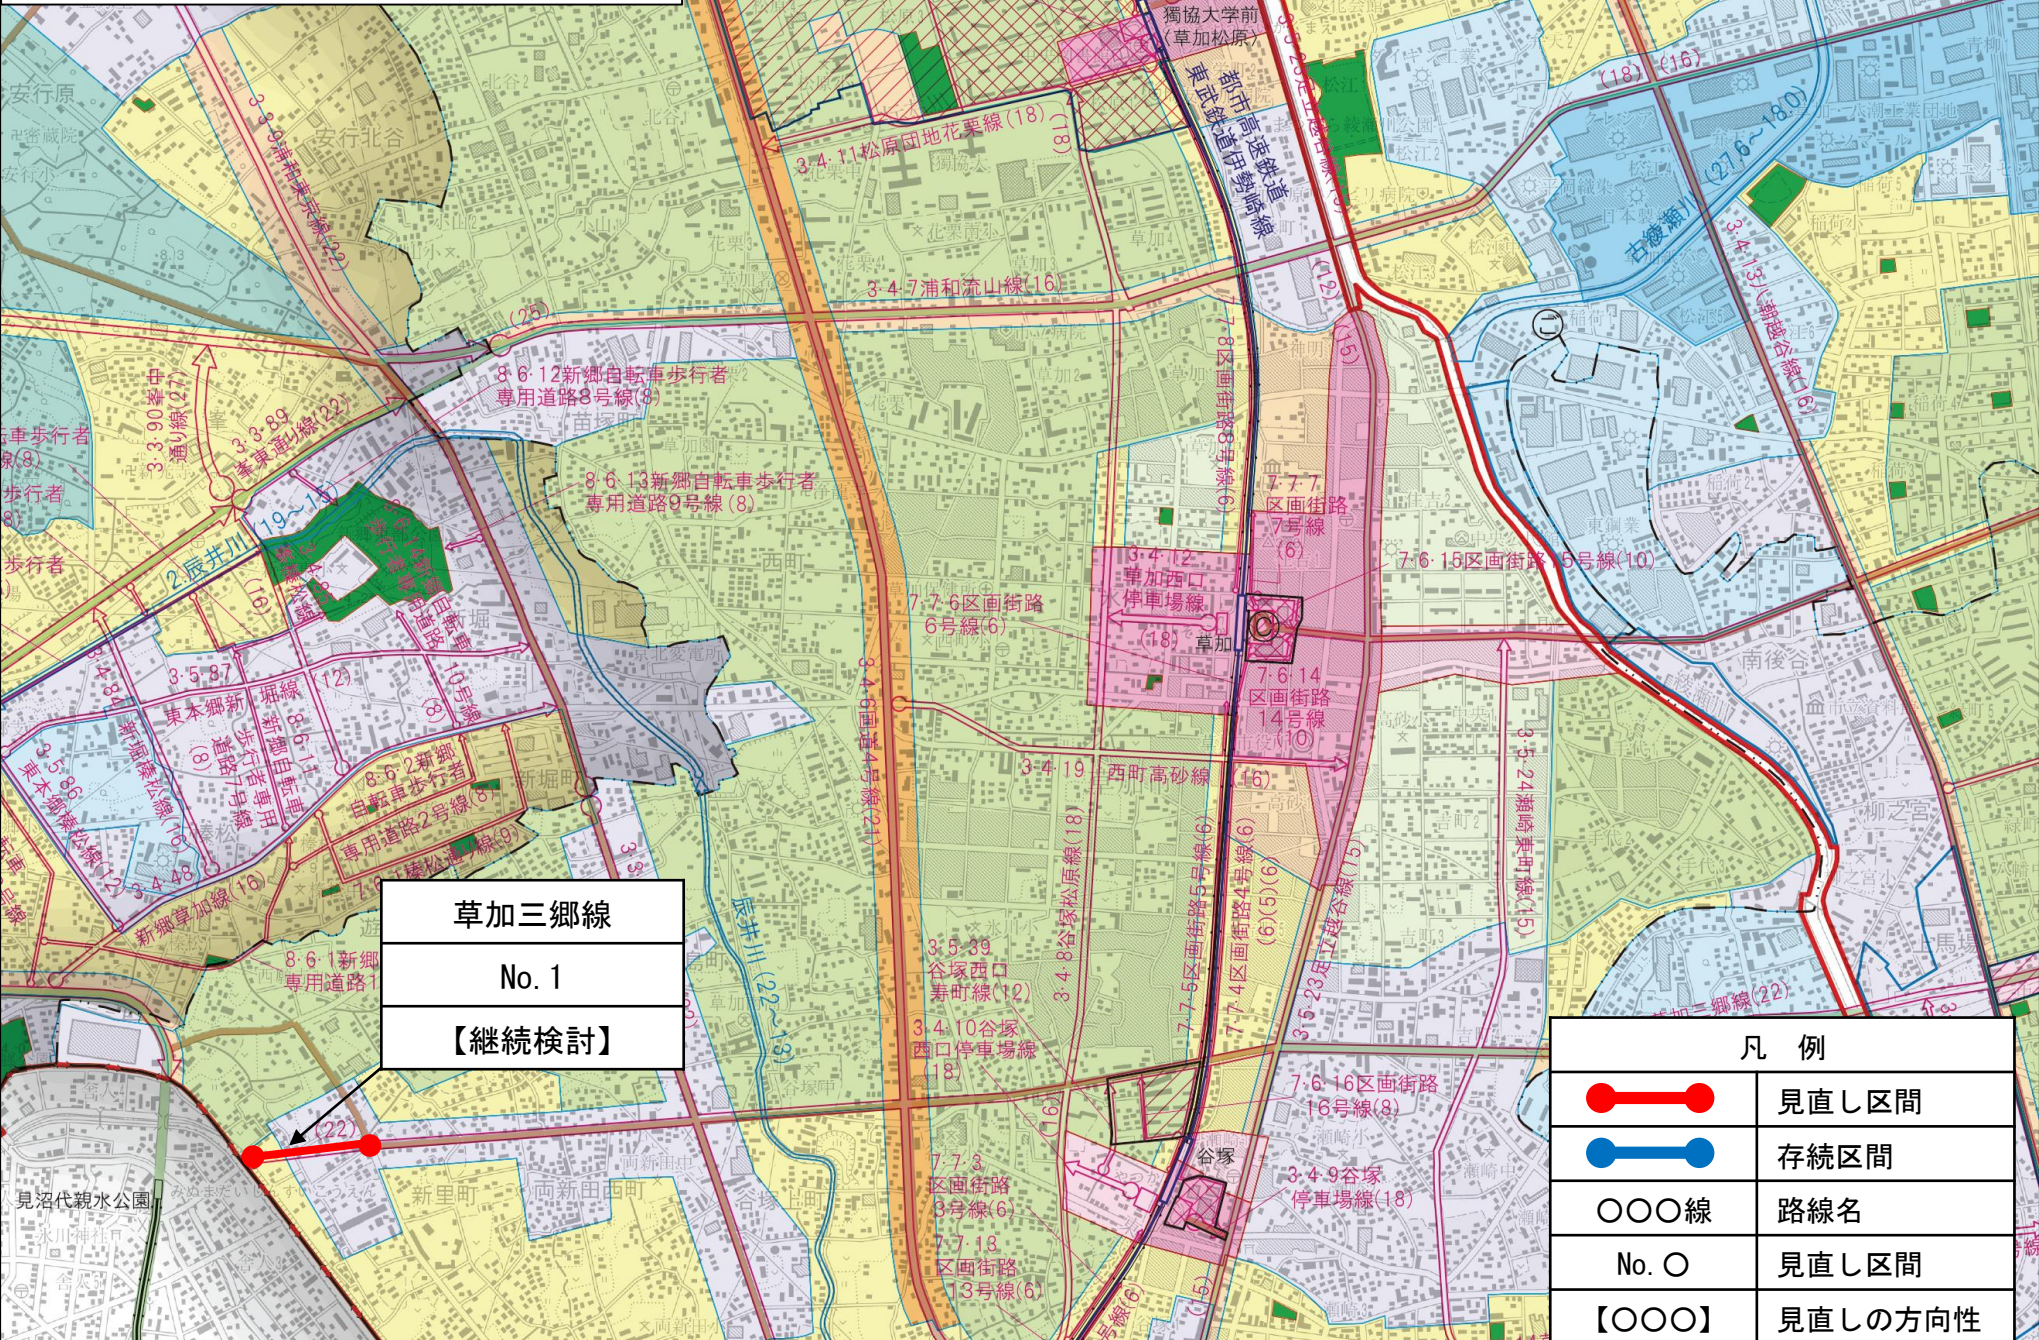

都市計画道路の見直し路線（草加市）

草加市

草加三郷線
No. 1
【継続検討】

凡例	
	見直し区間
	存続区間
〇〇〇線	路線名
No. 〇	見直し区間
【〇〇〇】	見直しの方向性