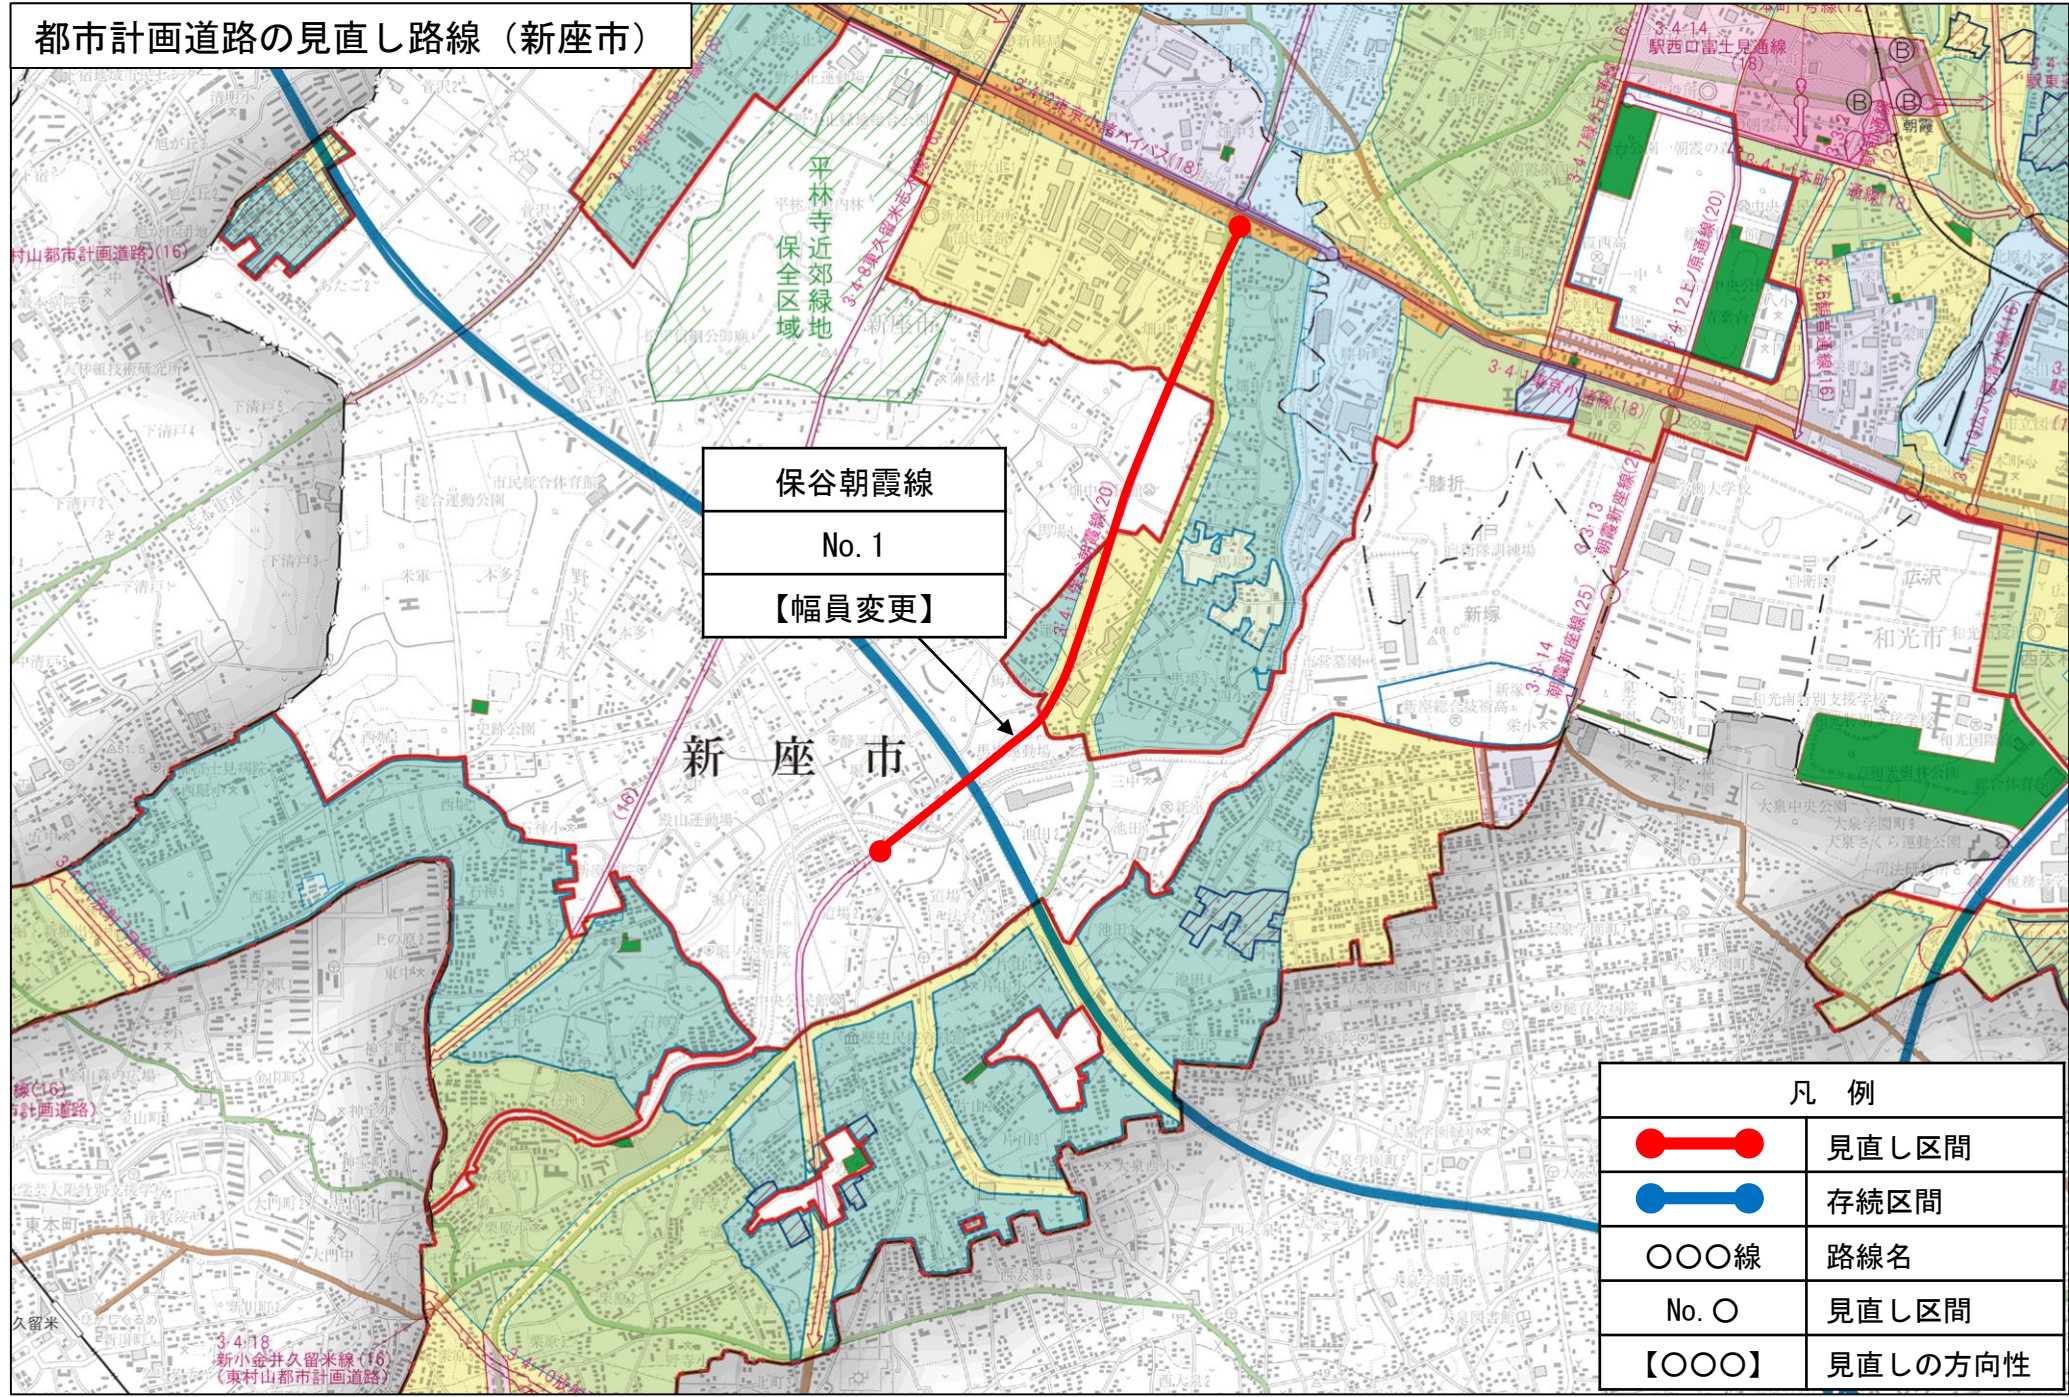

都市計画道路の見直し路線（新座市）

保谷朝霞線
No. 1
【幅員変更】

新 座 市

凡 例	
	見直し区間
	存続区間
○○○線	路線名
No. ○	見直し区間
【○○○】	見直しの方向性