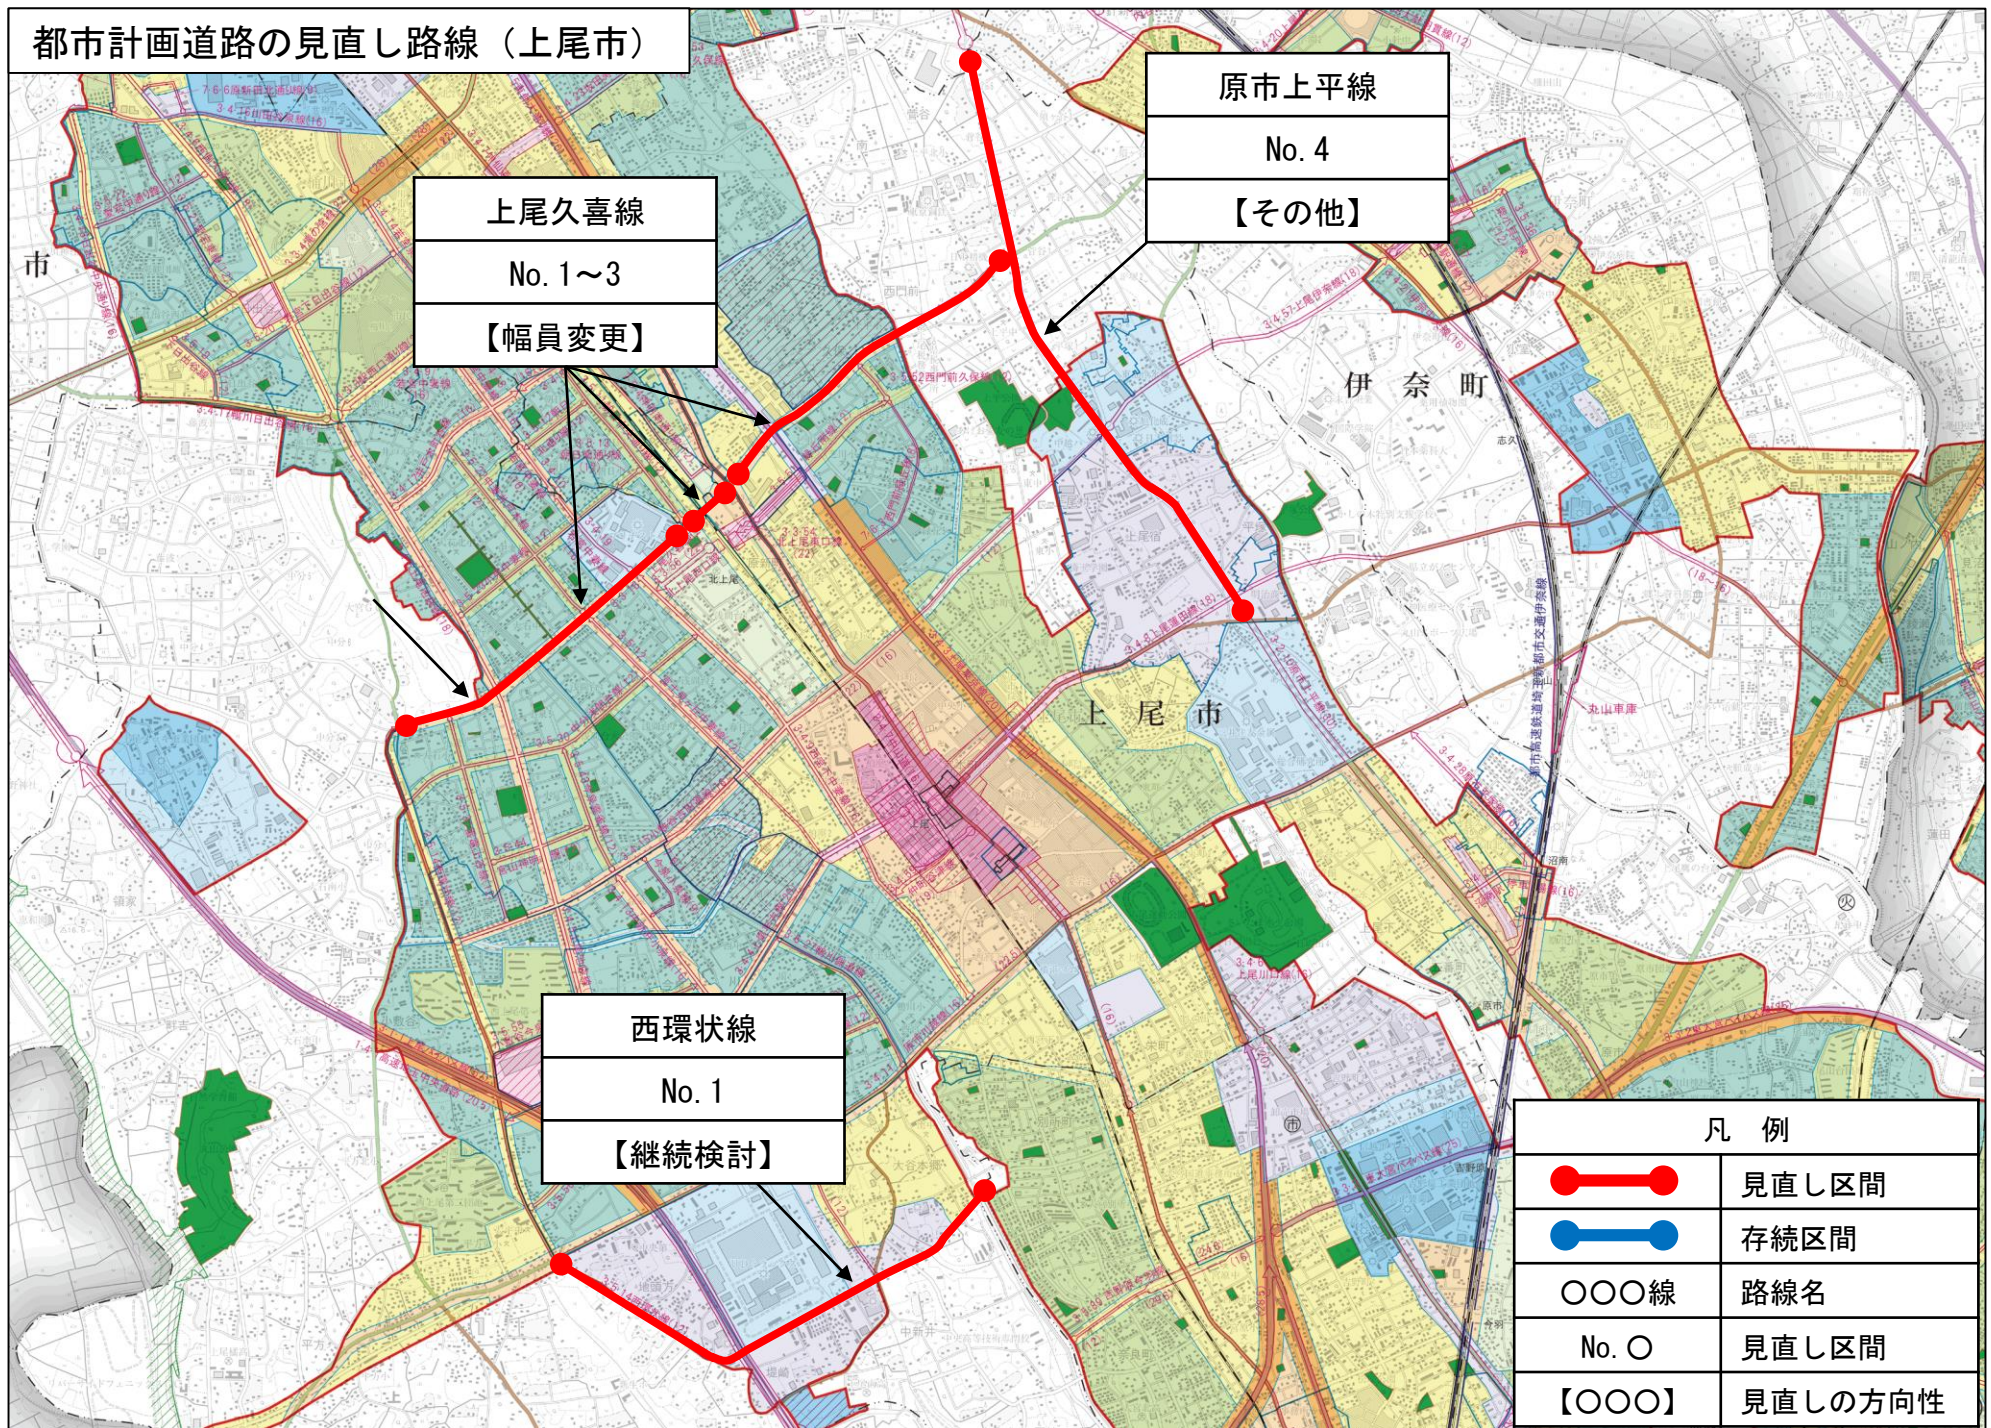

# 都市計画道路の見直し路線（上尾市）

上尾久喜線  
No. 1~3  
【幅員変更】

原市上平線  
No. 4  
【その他】

西環状線  
No. 1  
【継続検討】

凡 例	
	見直し区間
	存続区間
〇〇〇線	路線名
No. 〇	見直し区間
【〇〇〇】	見直しの方向性