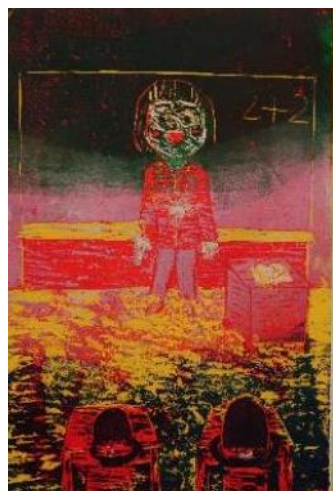

令和元年度 第60回 埼玉県小・中学校等児童生徒美術展 さいたま市地区
令和2年2月1日(土)・2日(日) うらわ美術館

令和元年度 第60回 埼玉県小・中学校等児童生徒美術展 さいたま市地区
令和2年2月1日(土)・2日(日) うらわ美術館