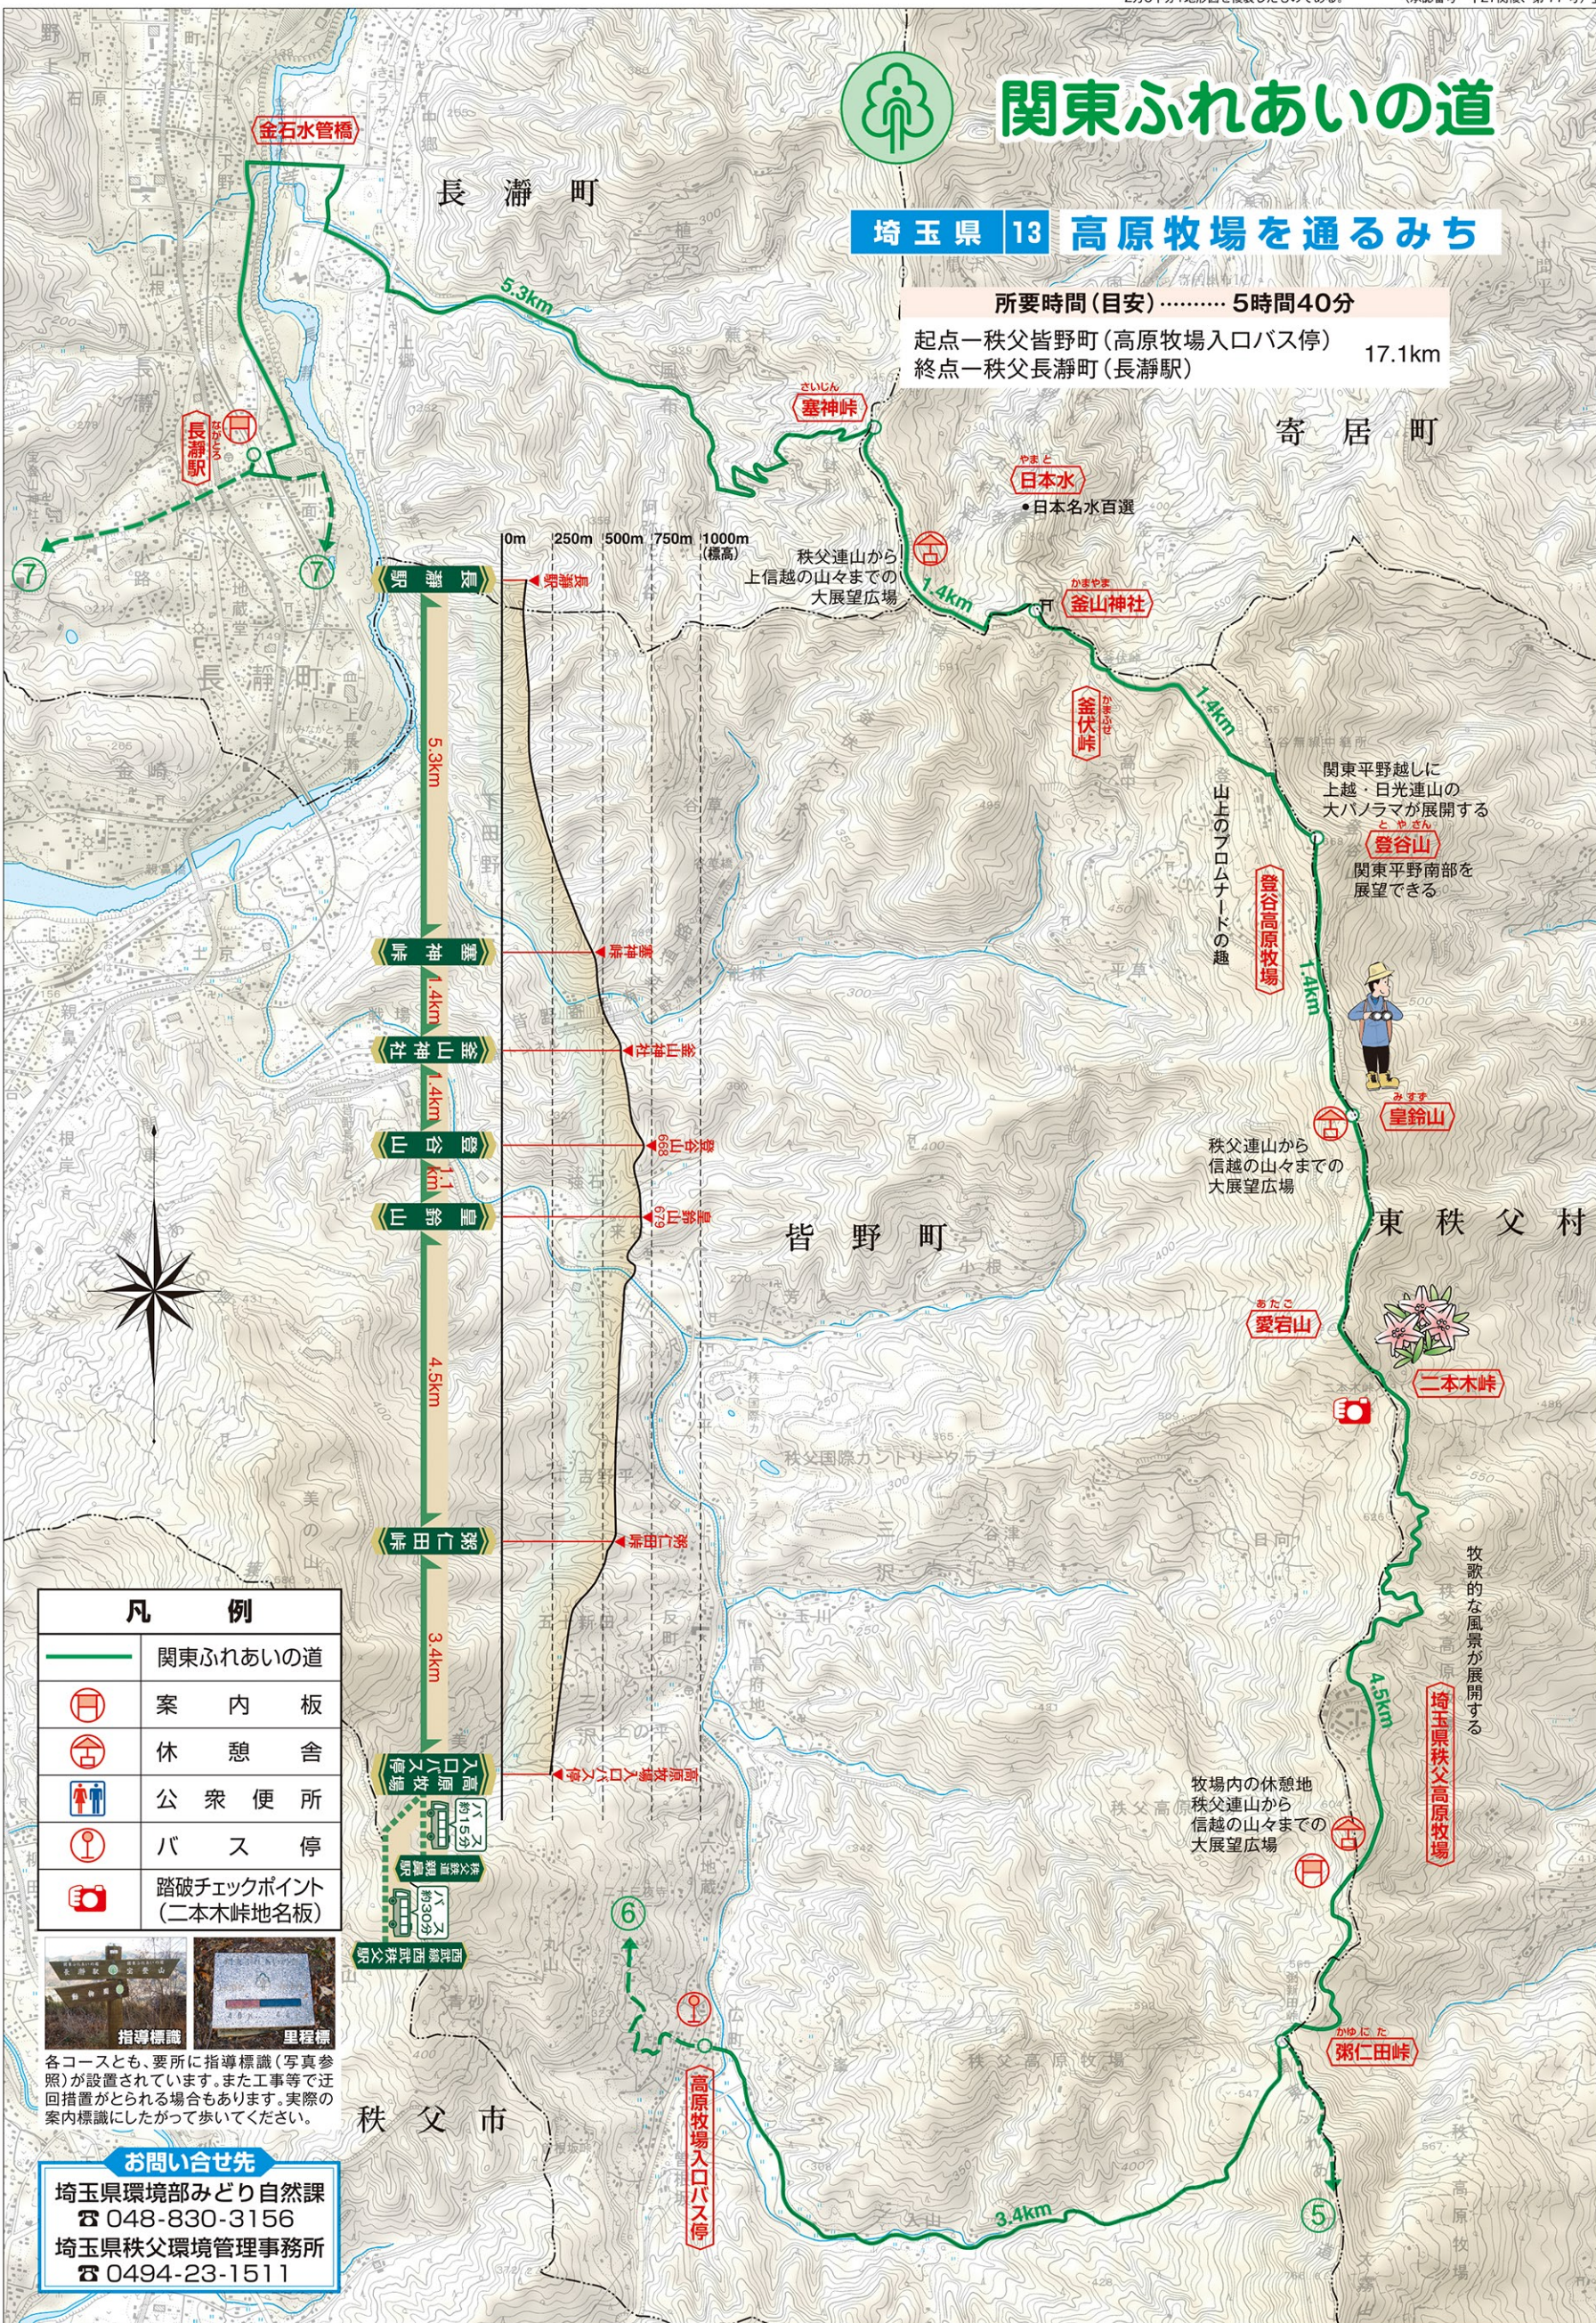

関東ふれあいの道

埼玉県 13 高原牧場を通るみち

所要時間(目安)..... 5時間40分

起点—秩父皆野町(高原牧場入口バス停) 17.1km
 終点—秩父長瀨町(長瀨駅)

凡 例	
	関東ふれあいの道
	案内板
	休憩舎
	公衆便所
	バス停
	踏破チェックポイント (二本木峠地名板)

各コースとも、要所に指導標識(写真参照)が設置されています。また工事等で迂回措置がとられる場合もあります。実際の案内標識にしたがって歩いてください。