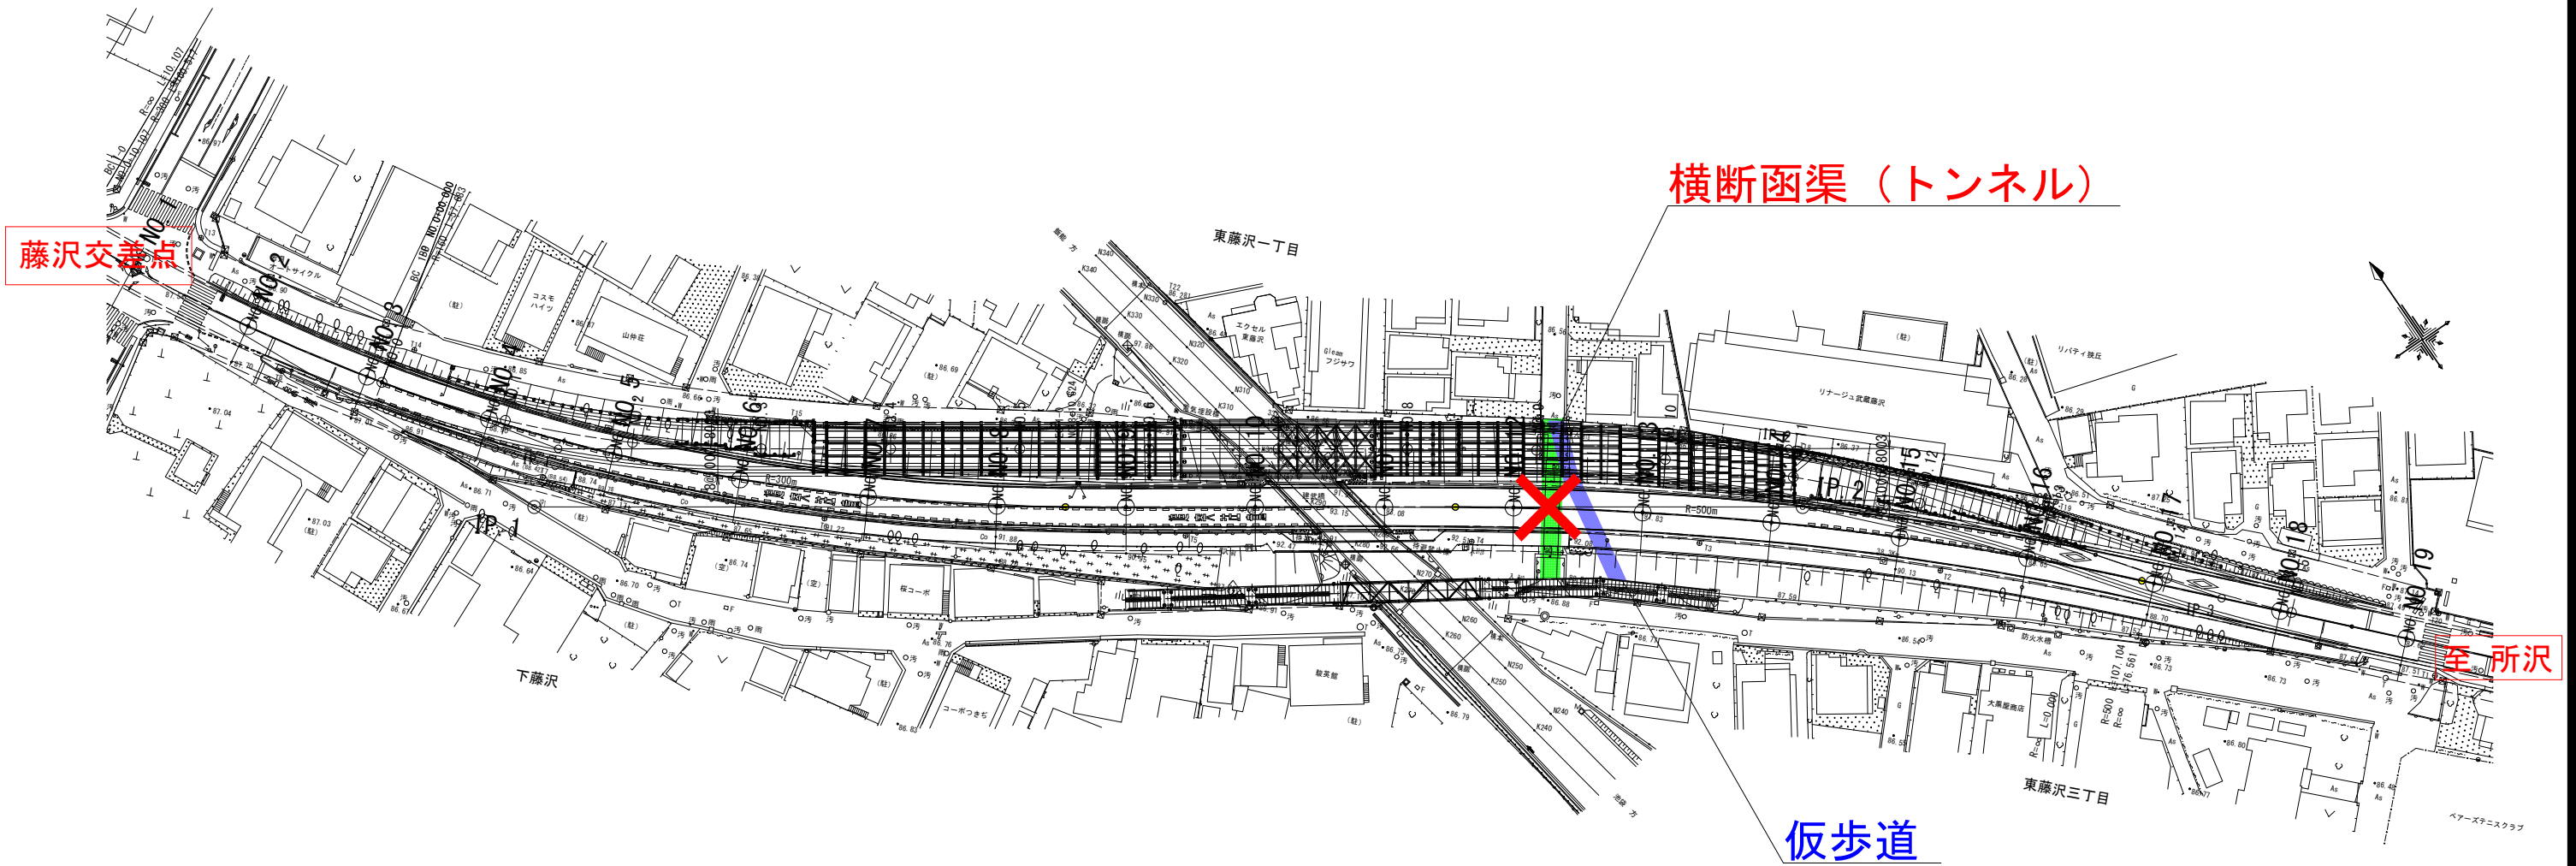

建武橋横断函渠（トンネル）通行止めについて

ご迷惑おかけしますがご協力よろしくお願いします。