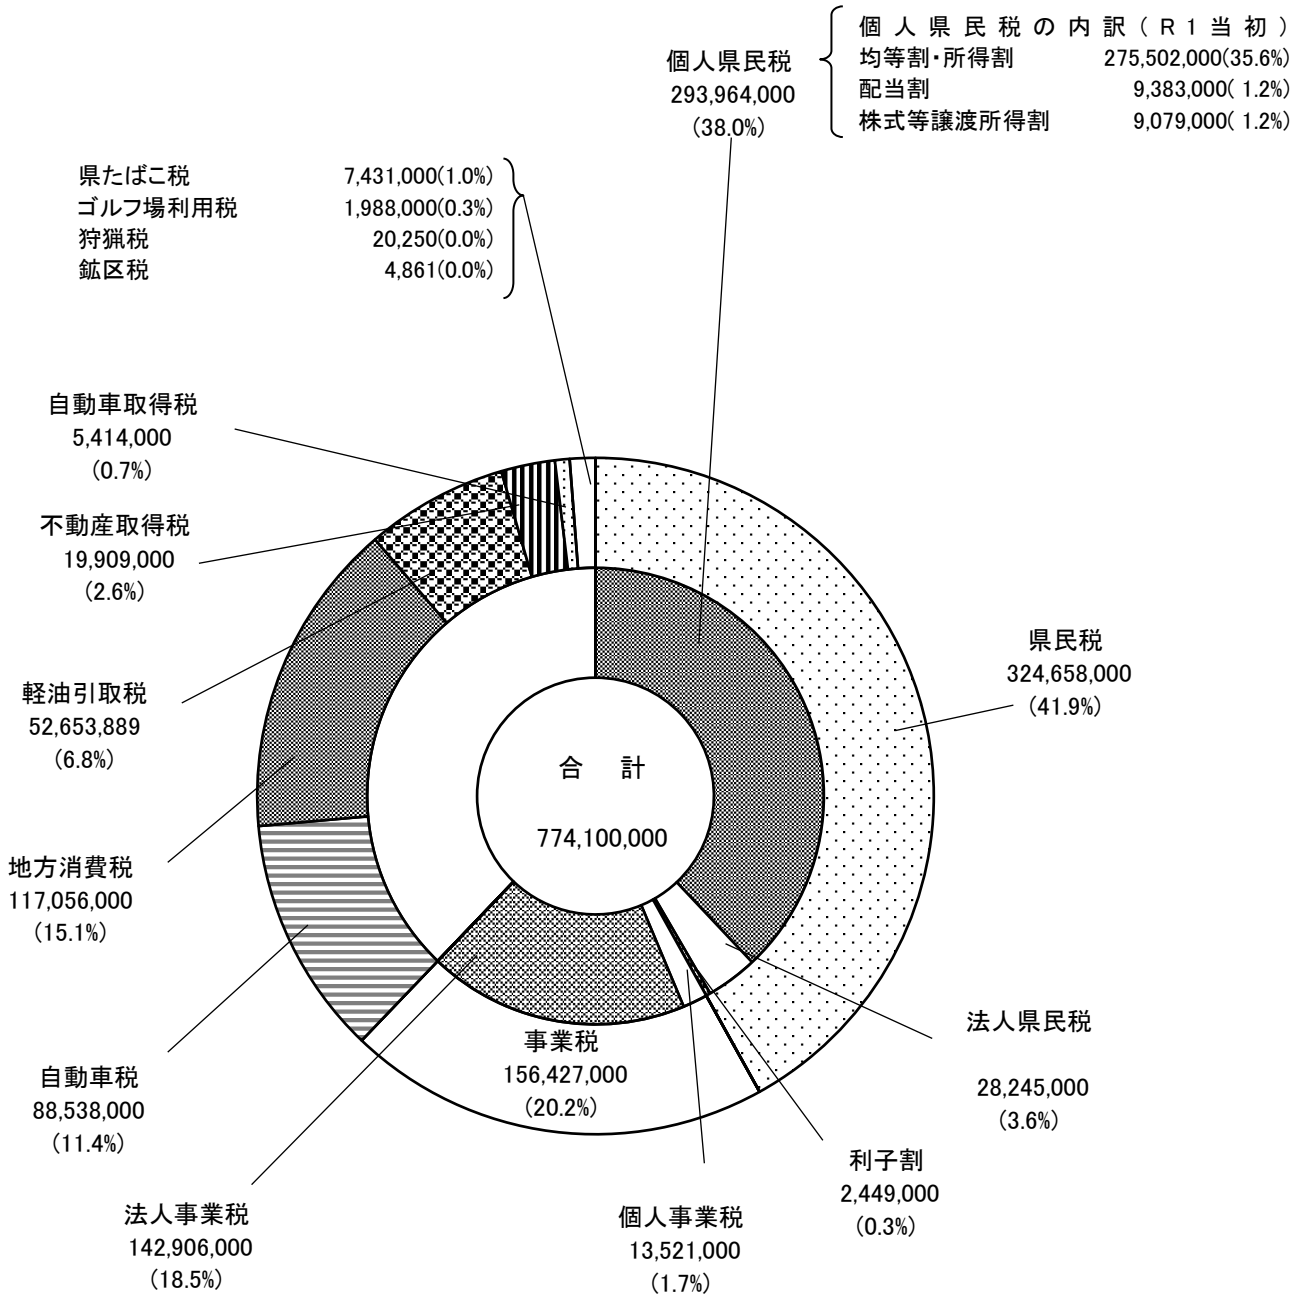

令和元年度県税歳入予算(当初)

(単位:千円)

平成30年度県税決算額

(単位:千円)