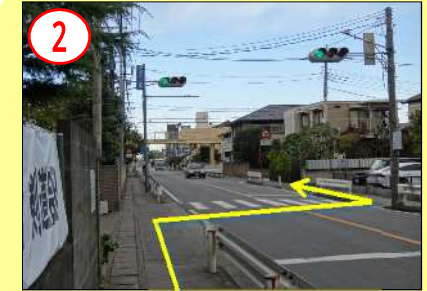

# 埼玉県産業技術総合センター アクセスマップ(川口市立高校バス停)

このご案内は、「川口市立高校先回り」で川口市立高校バス停までお越しの場合です。「イオンモール先回り」で川口市立高校バス停までお越しの場合は、反対側のバス停になりますので、バスの進行方向とは逆方向に戻っていただき、からのご案内になります。

平成30年4月1日より「総合高校」バス停は「川口市立高校」バス停に名称変更しました。

1 川口市立高校バス停から、降りたバスの進行方向に向かってお進みください。バス停の横にも案内の看板があります。

2 上青木中学校前の横断歩道を渡ってさらにお進みください。

3 最初のT字路を右折します。

川口市掲示板が目印です。

正面に見える当センターの建物に向かって進みます。

4 建物の右側に入口があります。

入口左側奥にあるエレベーターで3階へお越しください。(セミナー等では、直接会場にお越しいただく場合があります。)

エレベーターを降りたら受付へお越しください。