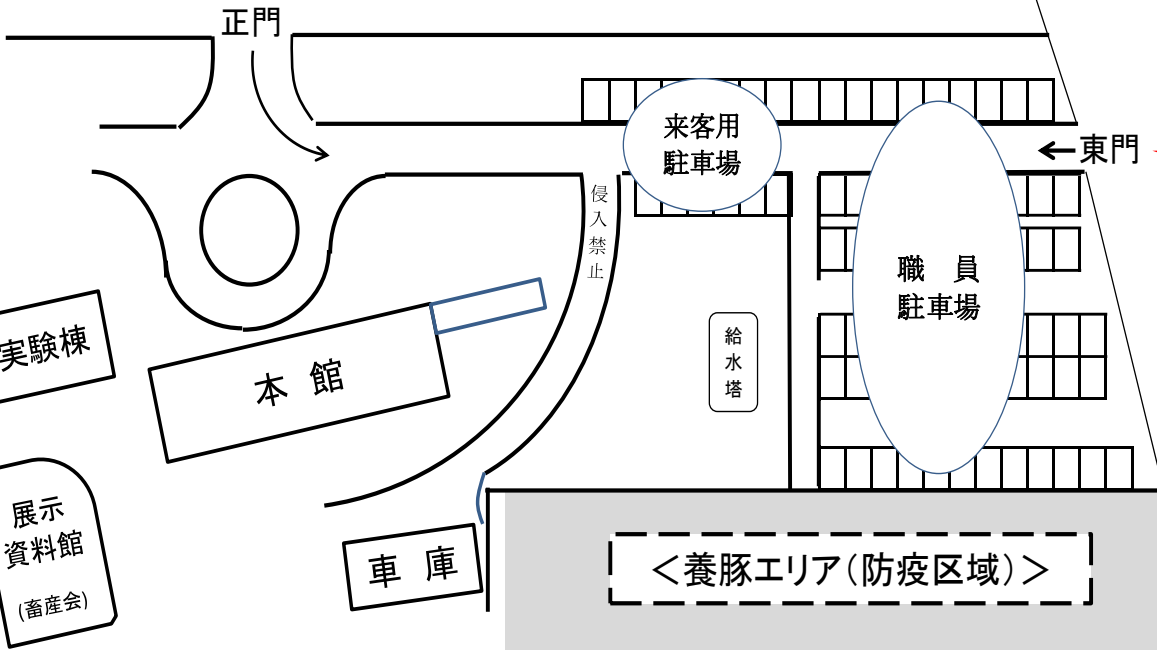

至熊谷小川秩父県道

至熊谷小川秩父県道

松島金属様

農業大学校

**正門をご利用  
ください。**

至立正大学

→この先、幅員狭く、一般車は通り抜け困難

至滑川