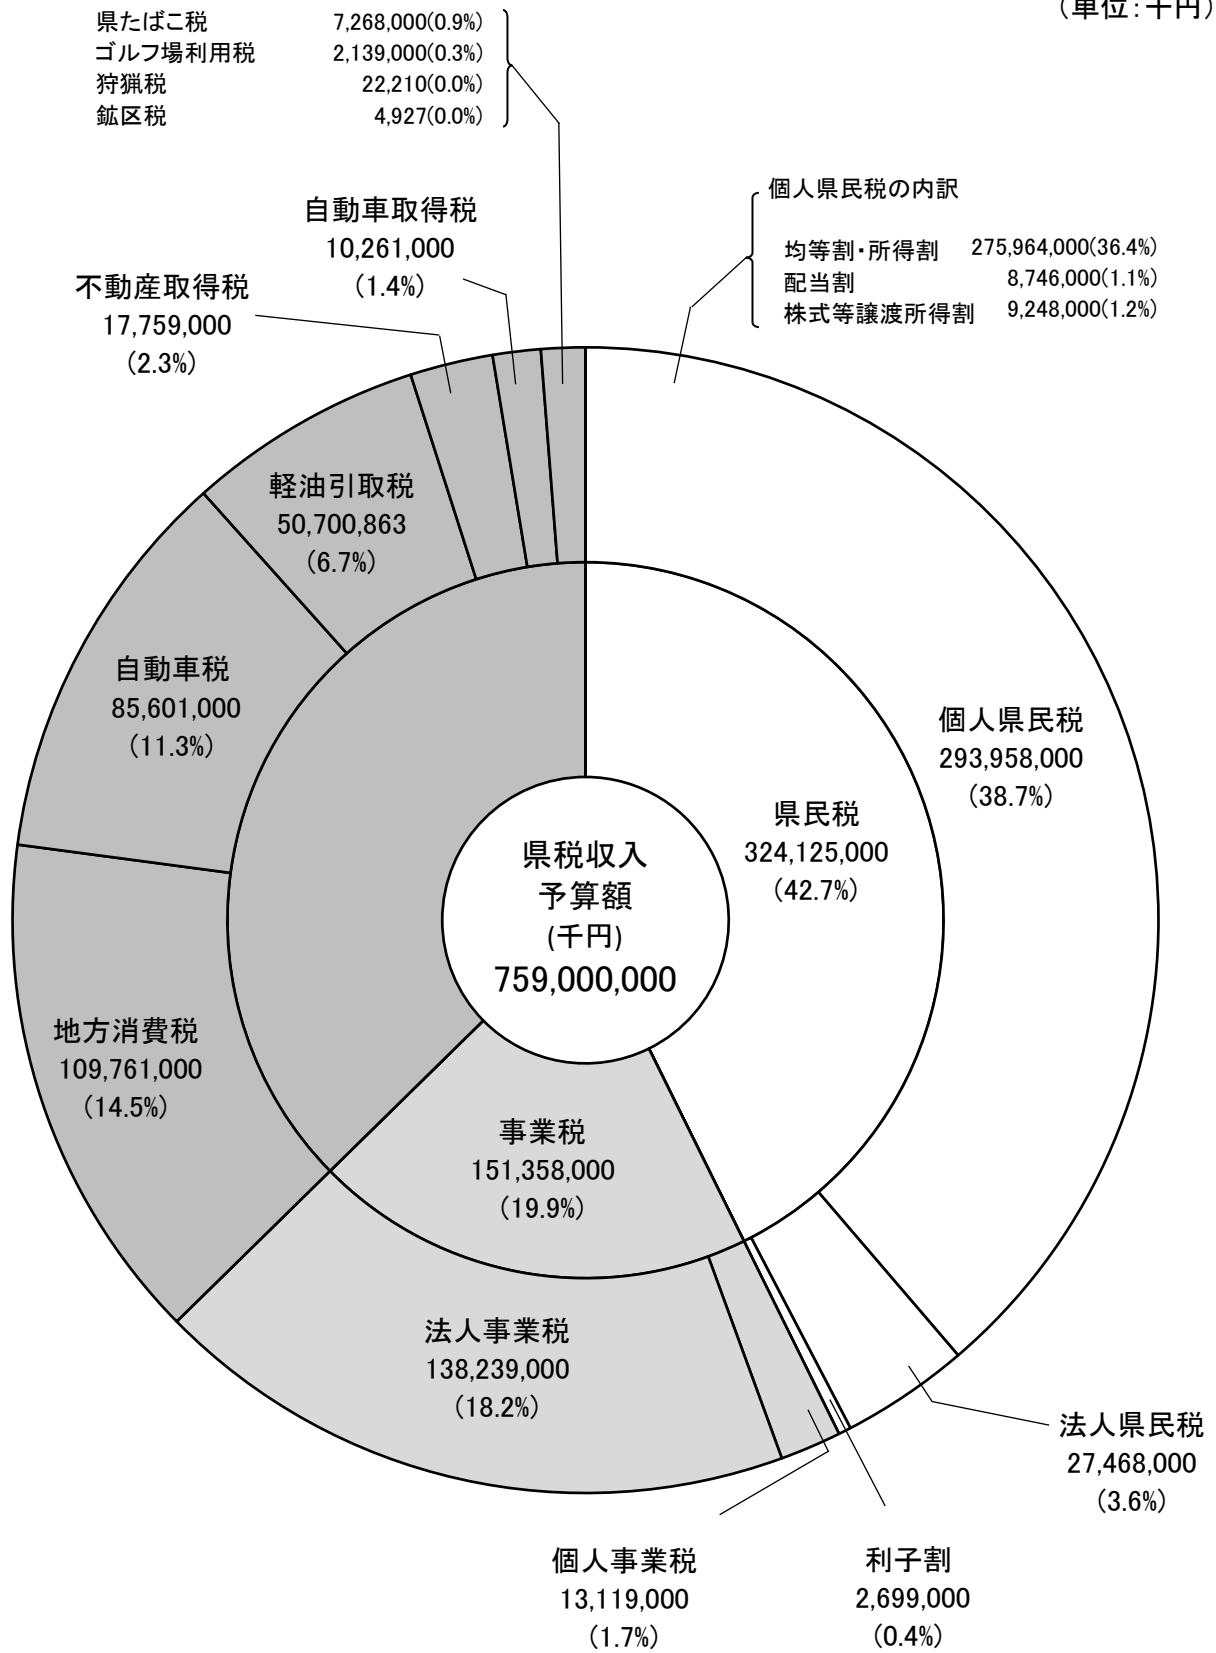

平成30年度県税歳入予算(当初)

(単位:千円)

平成29年度県税決算額

(単位:千円)