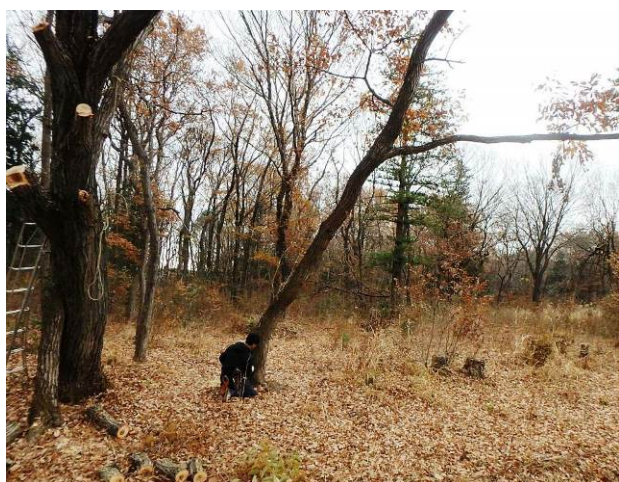

# 第17回保全管理活動状況

○中島会長あいさつ

○藤本所沢市長あいさつ

○狭山市上赤坂（自然再生地）での活動状況

○所沢市駒ヶ原（くぬぎ山・駒ヶ原の森）での活動状況

伐採した木は、幹の部分は 40 cm、枝は 100 cmに切り搬出

竹杭を打ち、その中に枝等を詰め込み虫元気の作製

○お昼休み

竹をノコギリで切ってコップやペン立て作製