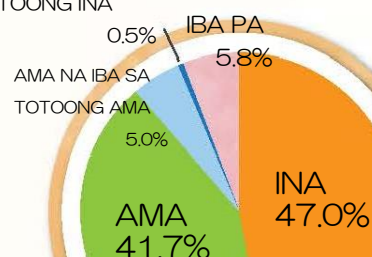

Pangunahing Nang-Aabuso

INA NA IBA SA TOTOONG INA

Marami pala ang pang-aabuso sa bata na galling sa tunay na magulang...