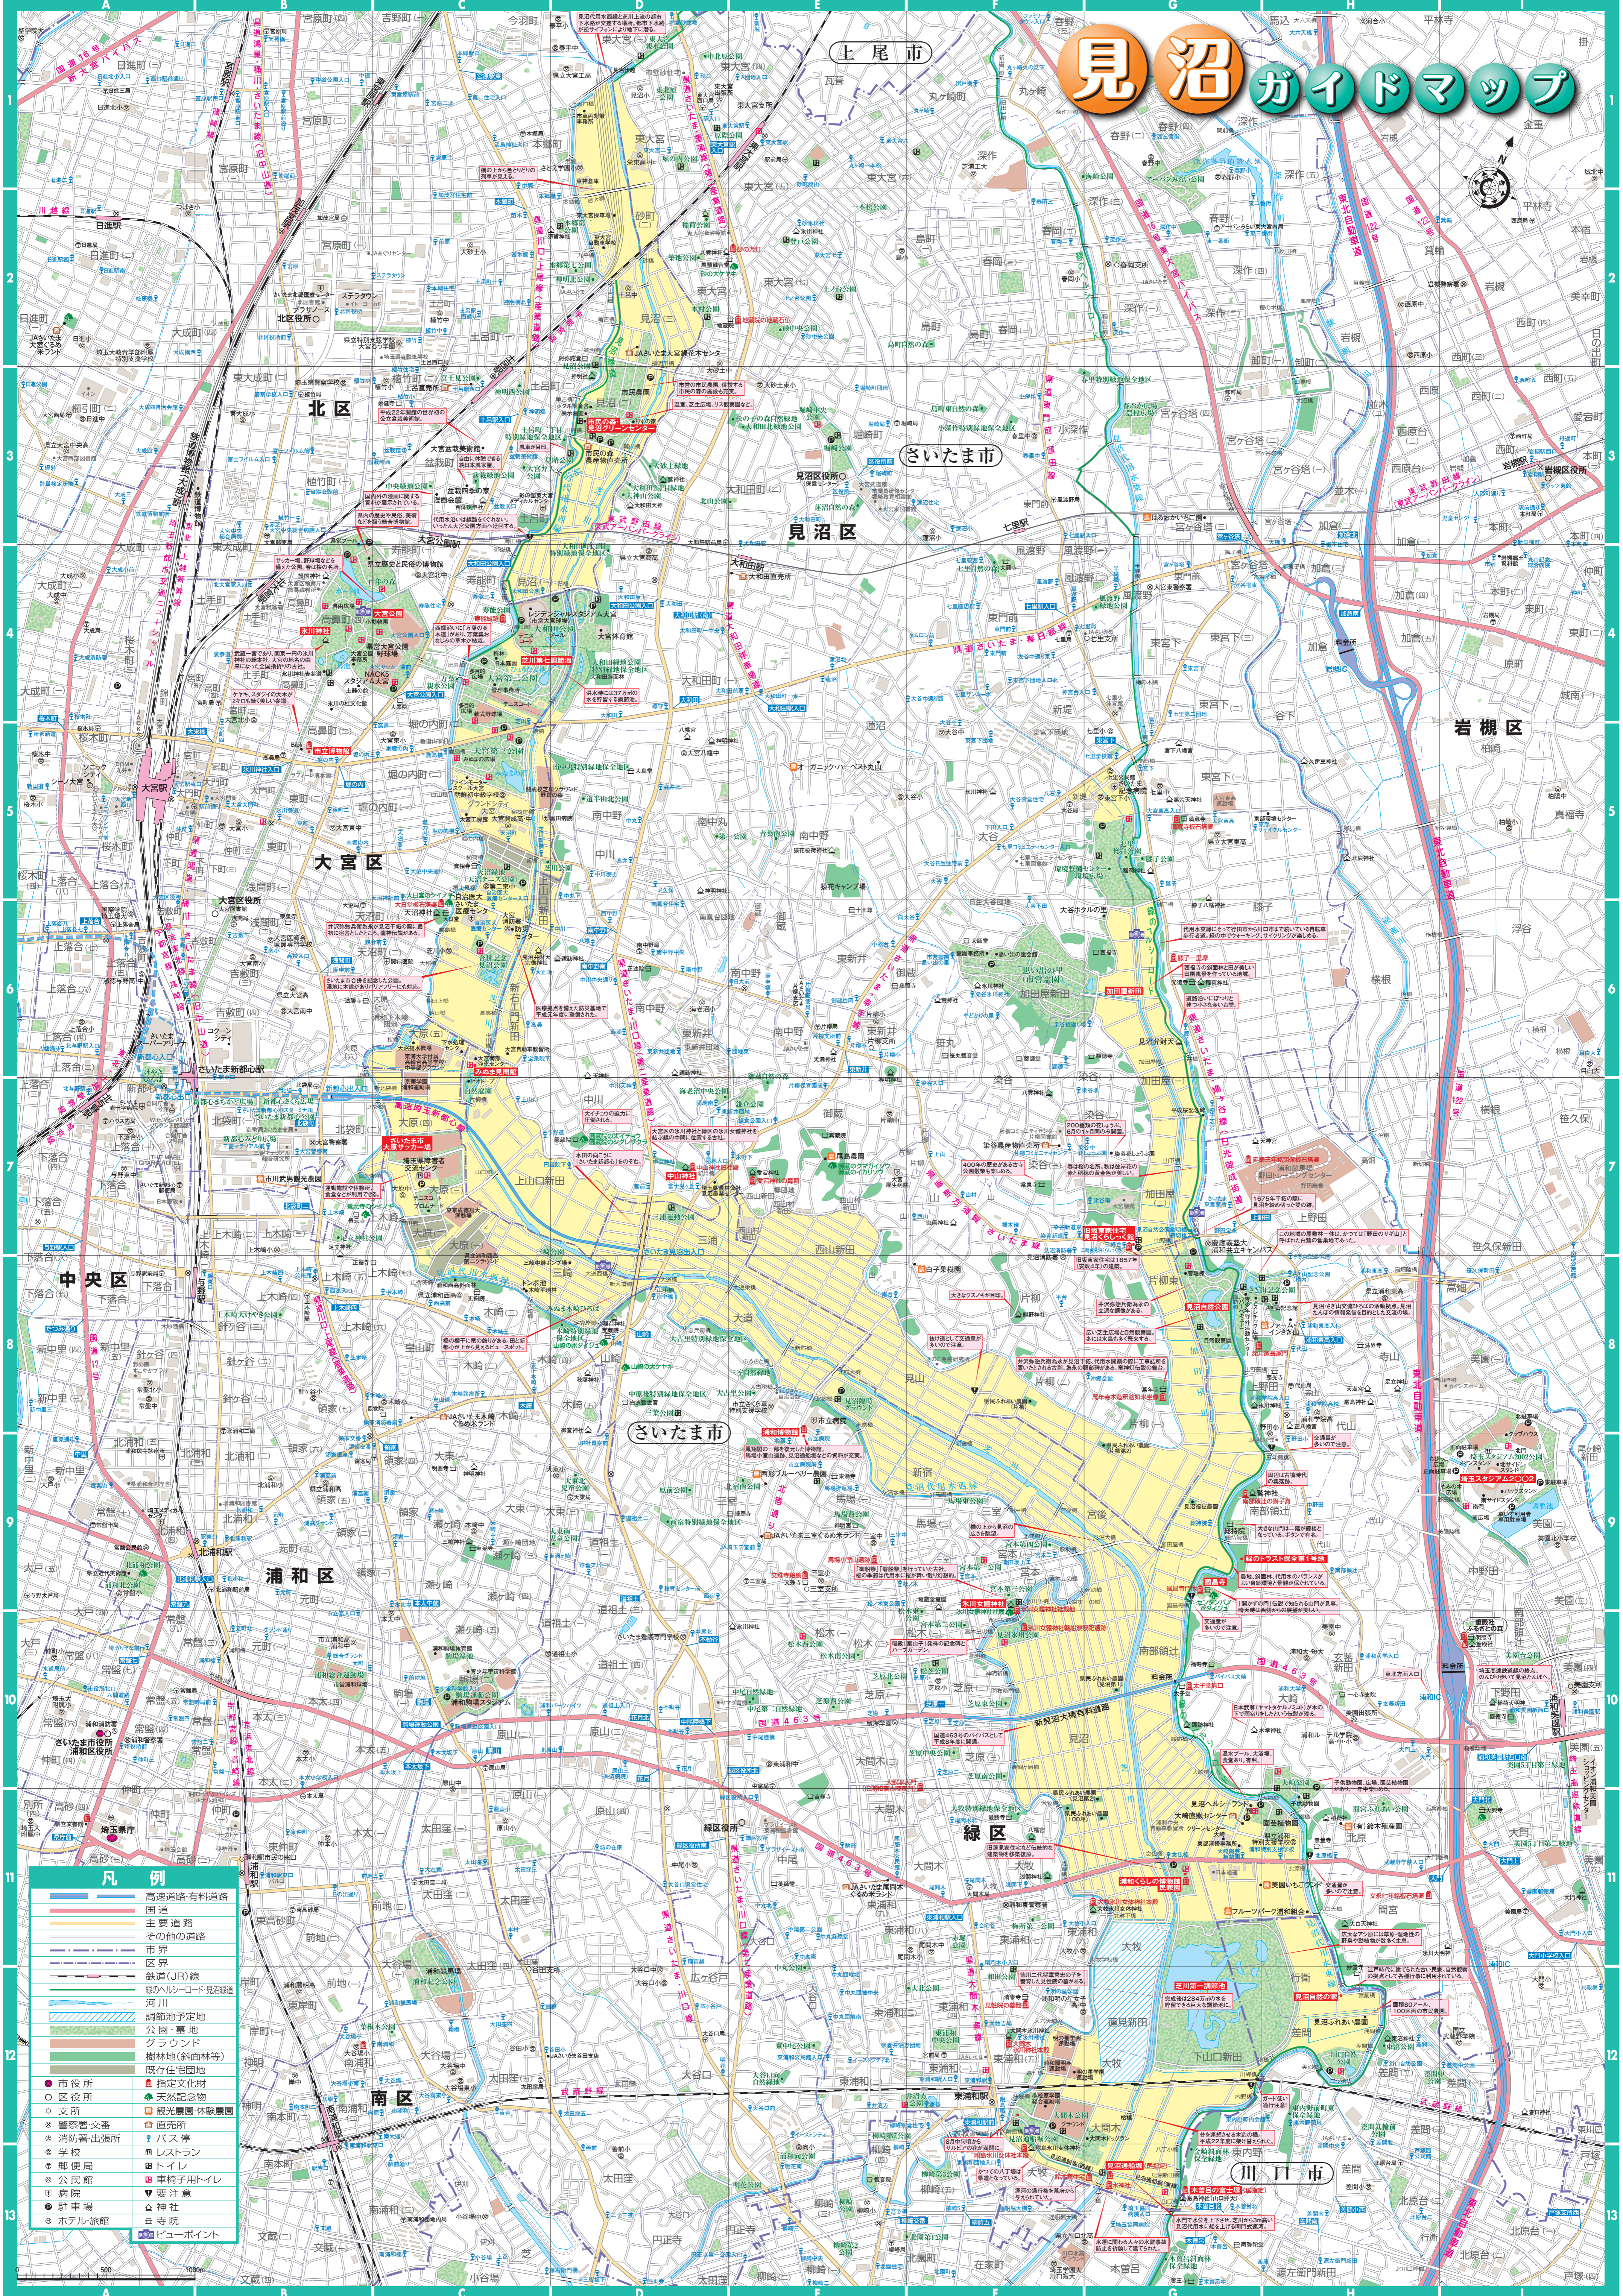

見沼ガイドマップ

- ### 凡例
- 高速道路有料道路
 - 国道
 - 主要道路
 - その他の道路
 - 市界
 - 区界
 - 鉄道(JR)線
 - 線(シールド)見沼線
 - 河川
 - 調節池予定地
 - 公園・墓地
 - グラウンド
 - 樹林地(斜面林等)
 - 既存住宅団地
 - 指定文化財
 - 天然記念物
 - 観光農園・体験農園
 - 直売所
 - バス停
 - レストラン
 - トイレ
 - 車椅子トイレ
 - 要注意
 - 神社
 - 寺院
 - ビューポイント
 - 市役所
 - 区役所
 - 支所
 - 警察署交番
 - 消防署出張所
 - 学校
 - 郵便局
 - 公民館
 - 駐車場
 - ホテル旅館