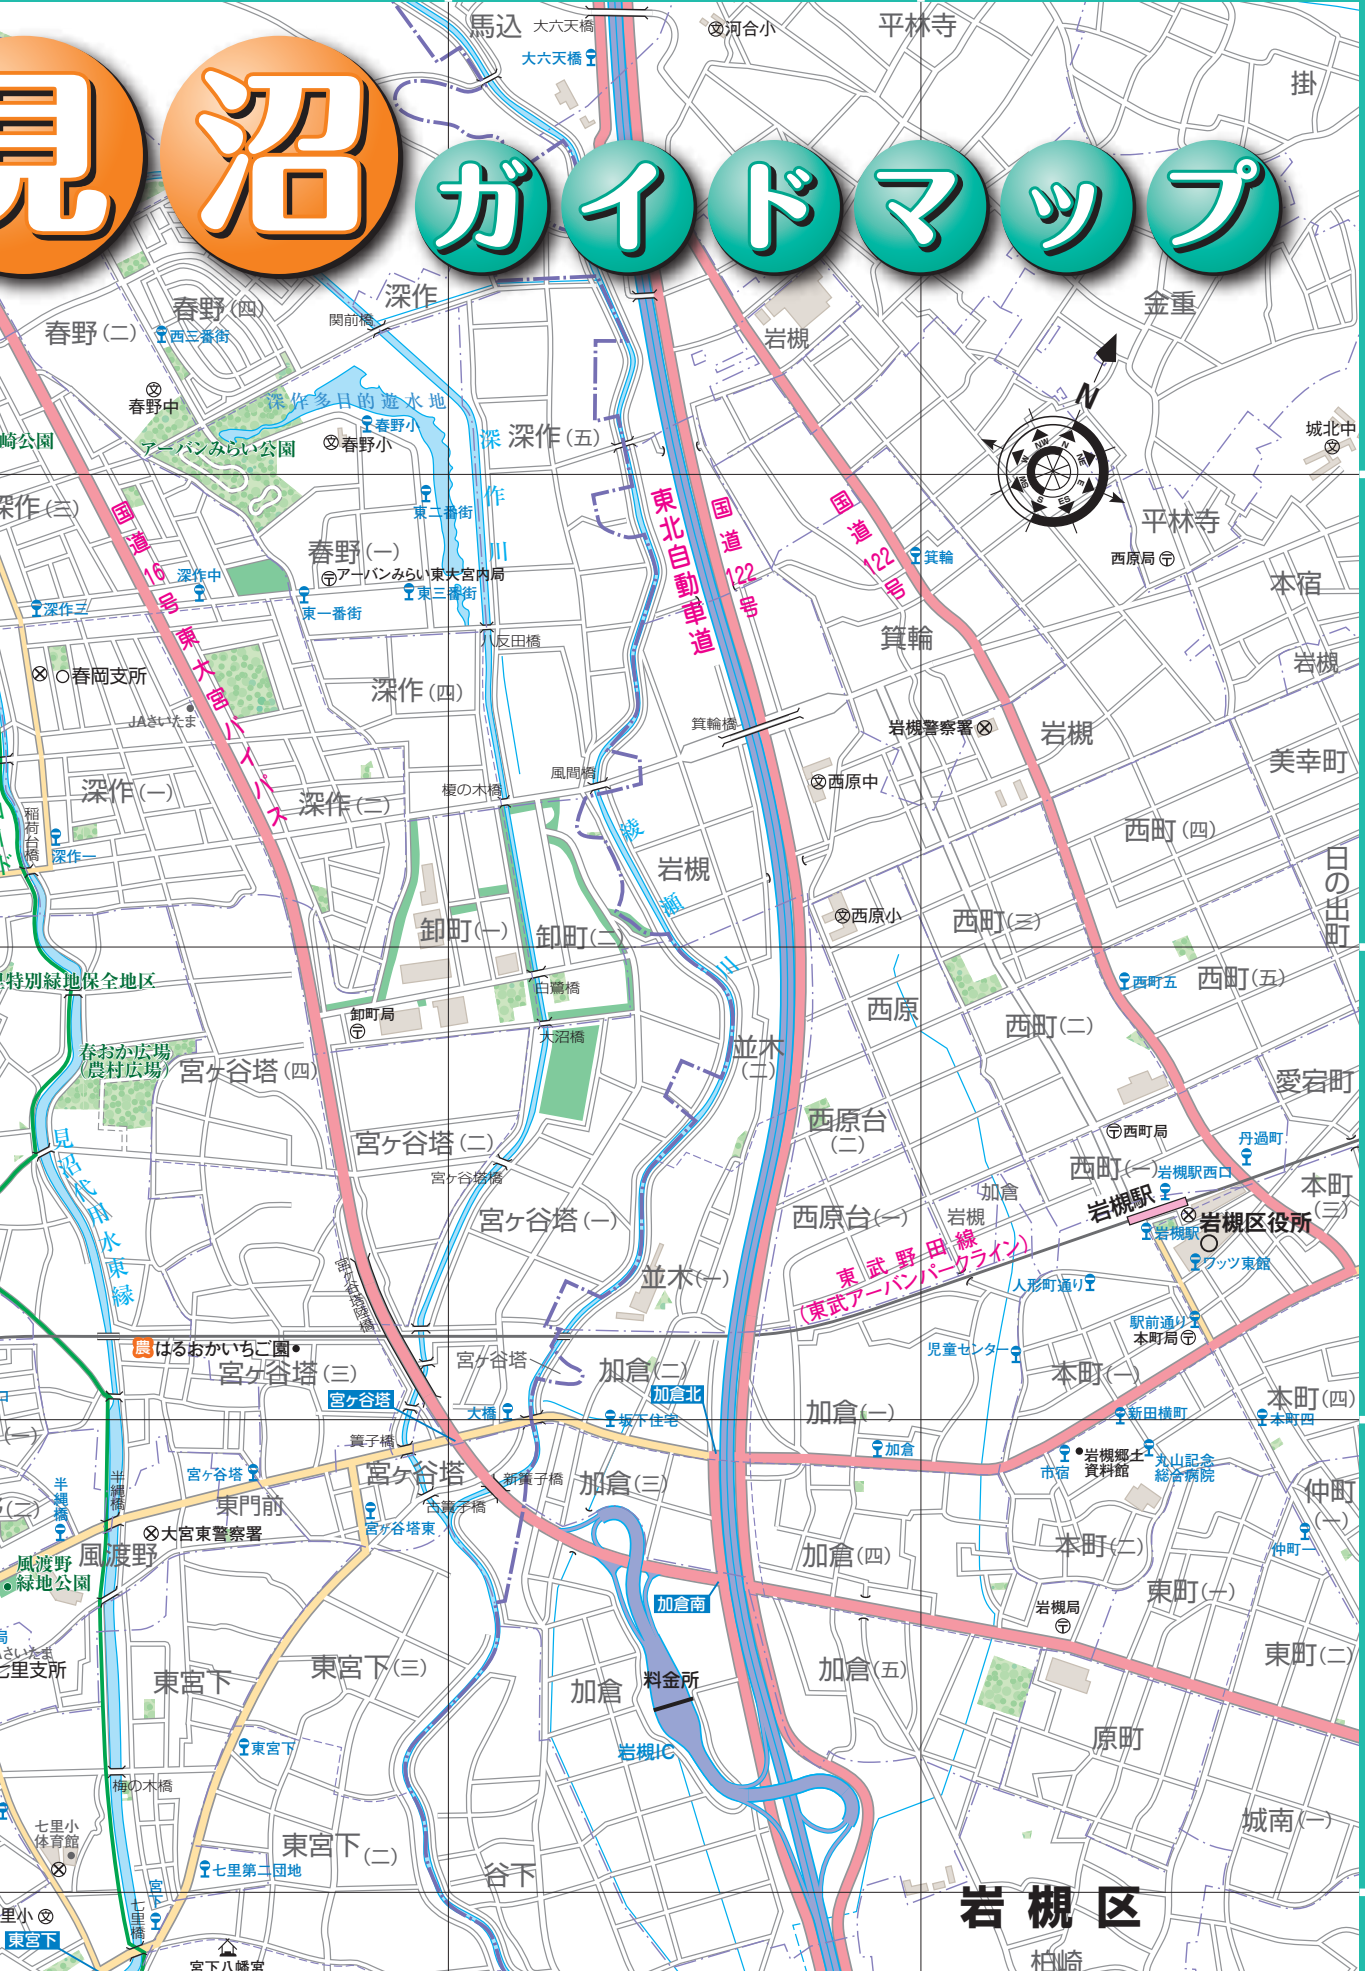

G

H

I

見沼ガイドマップ

1

2

3

4

岩槻区

柏崎