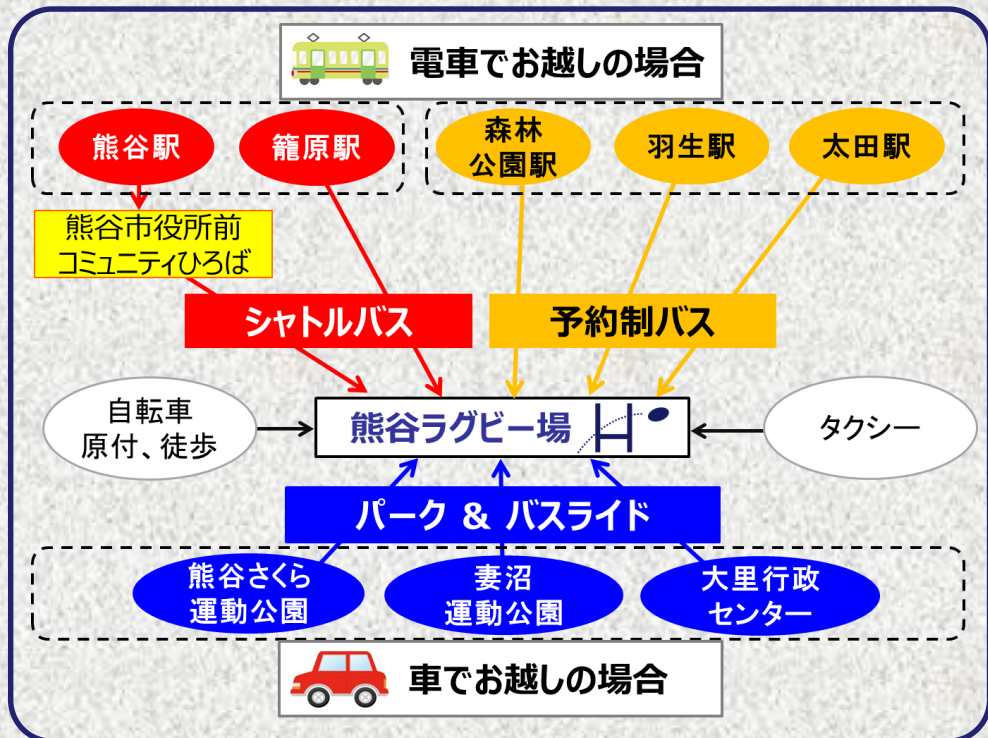

### 飲食・ラグビー体験ブースほか

10時～17時

- 県内「道の駅」大集合、グルメブース
- ラグビー体験コーナー
- ハロウィンお菓子詰め合わせプレゼント!  
(お子様限定先着2,019名)

「ガリガリ君」無料サービス  
先着2,019名にプレゼント!

# 熊谷ラグビー場こけら落とし(会場アクセス)

## 概要

当日は、ラグビーワールドカップに向けた観客輸送テストを実施  
ラグビー場周辺の混雑緩和のため、**公園内への自家用車の乗り入れは不可**

## 来場手段

**無料**

- **シャトルバス**(2路線)  
熊谷駅(熊谷市役所前コミュニティひろば)  
籠原駅
- **予約制バス**(3路線)  
森林公園駅、羽生駅、太田駅
- **パーク&バスライド**(予約制・3カ所)  
熊谷さくら運動公園、妻沼運動公園  
大里行政センター

予約制バス・パーク&バスライドの  
事前予約は、熊谷市ホームページから

熊谷市 こけら落とし会場アクセス