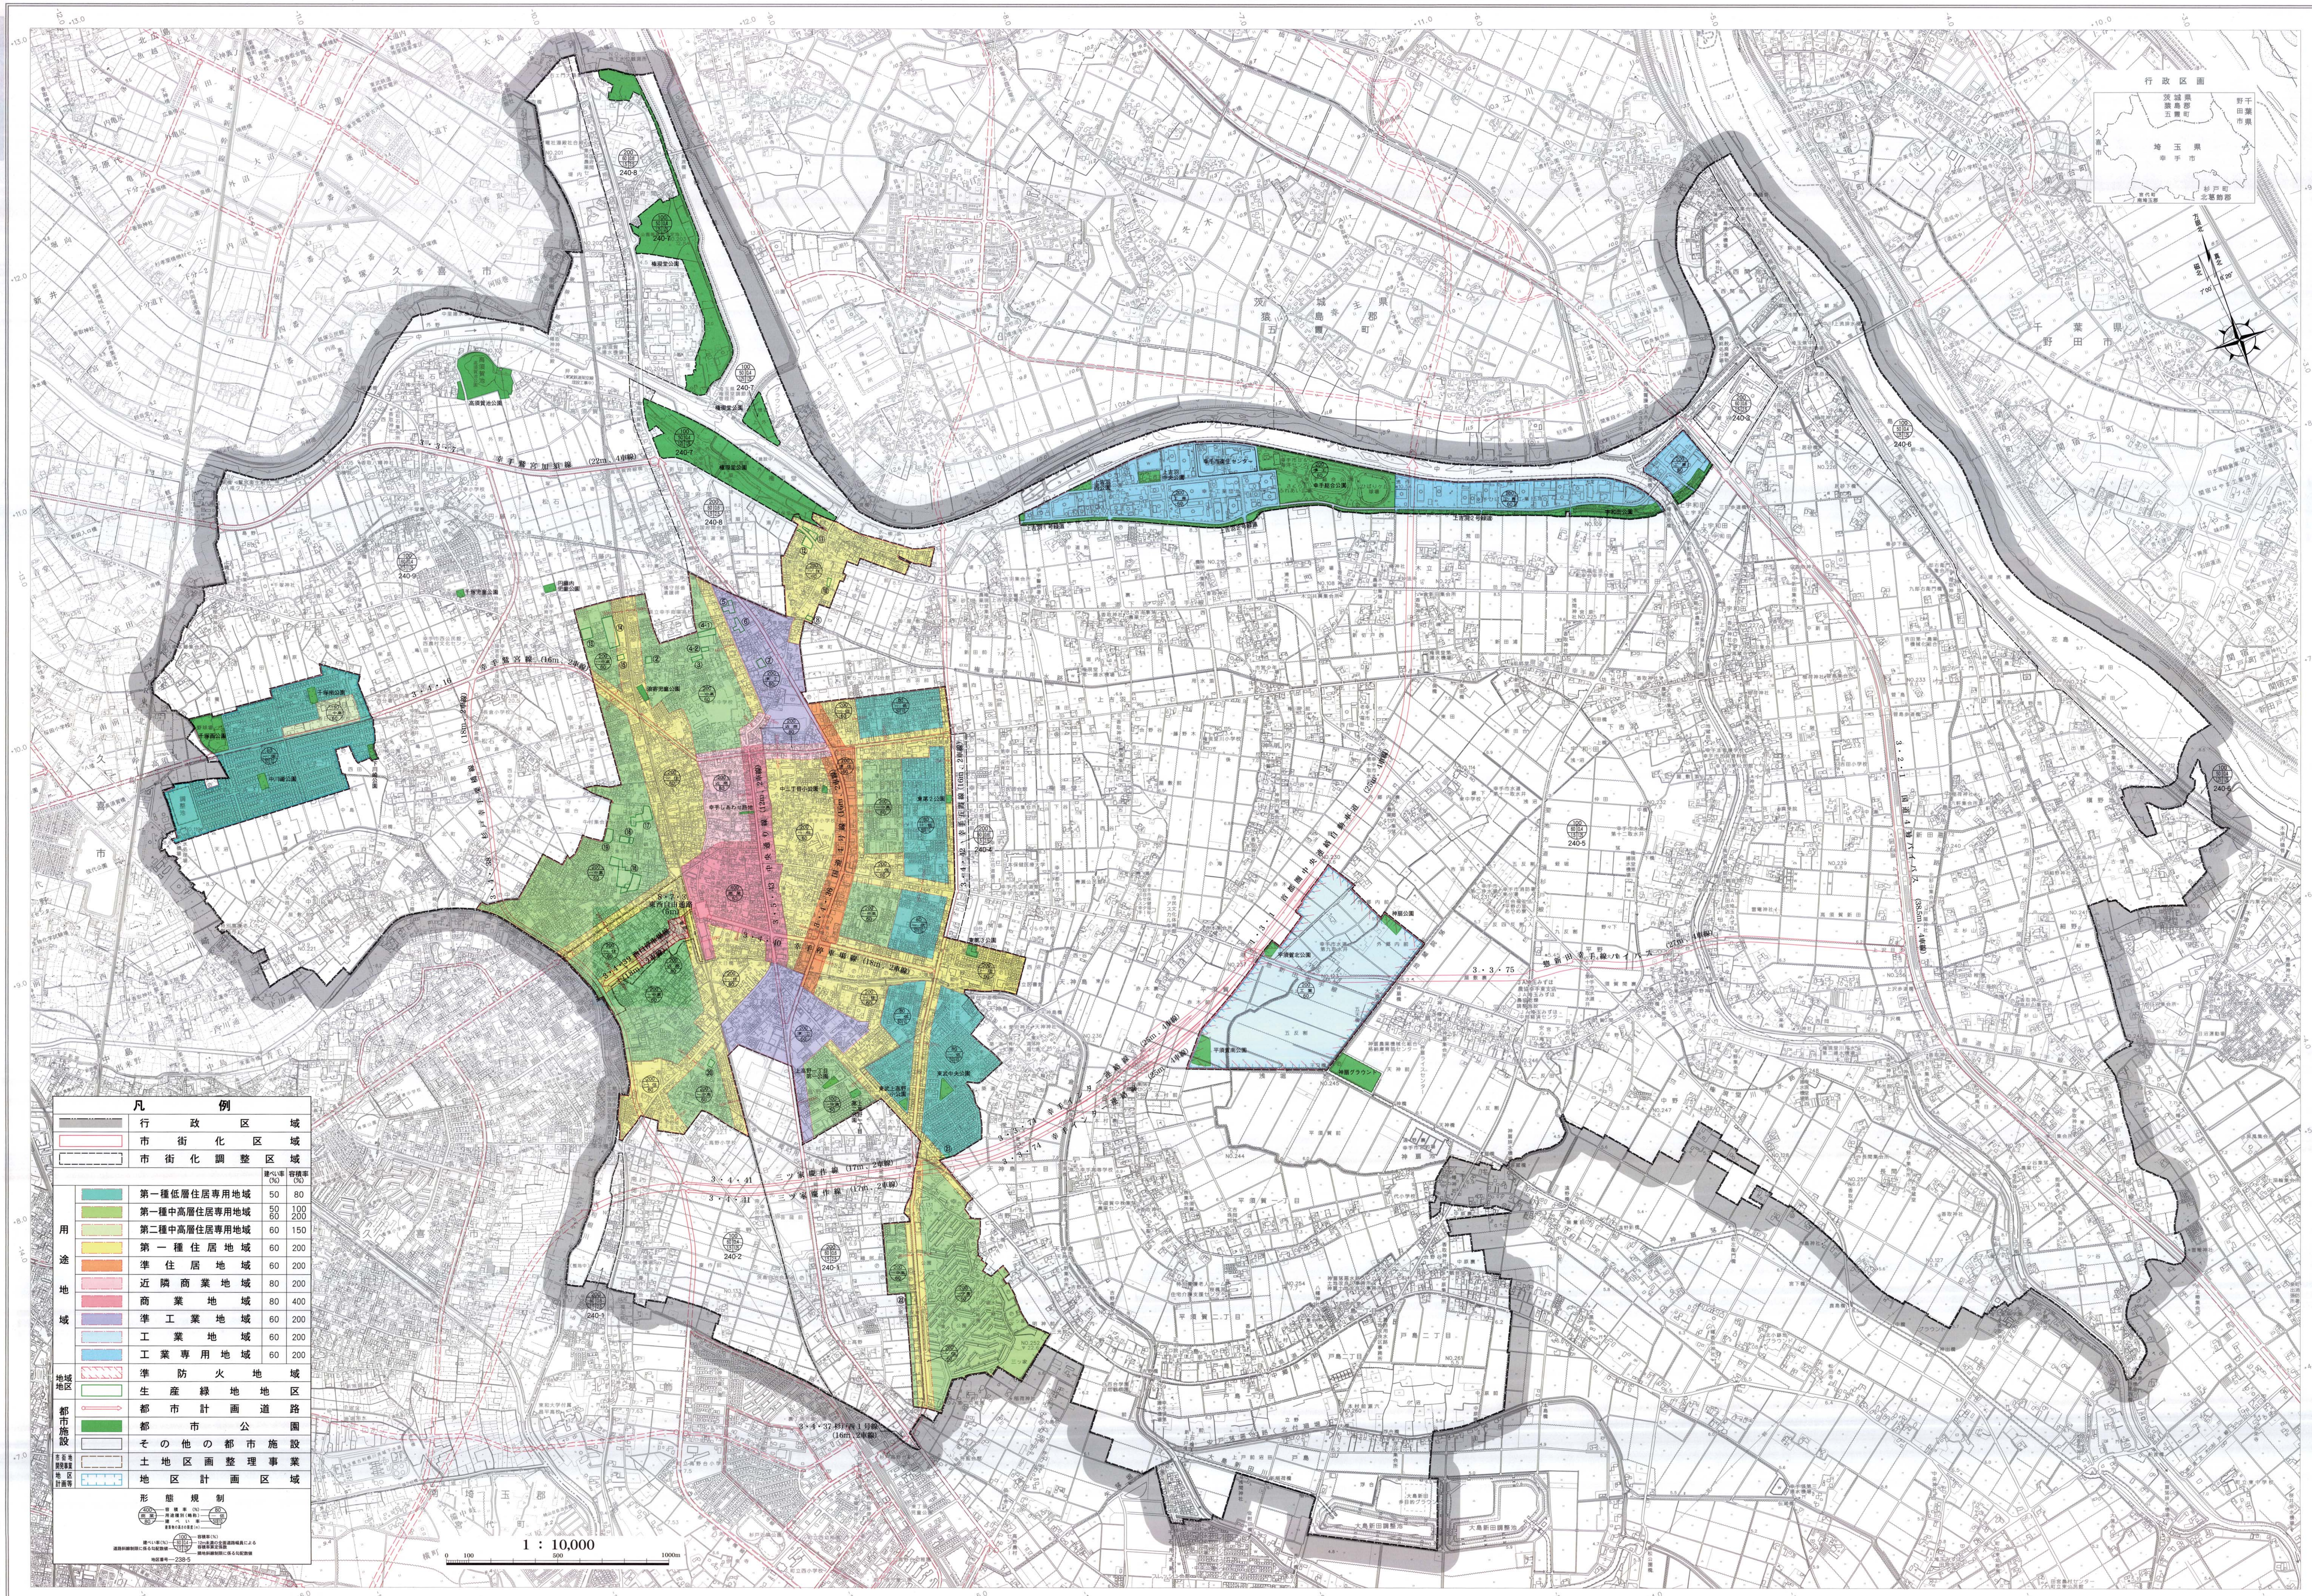

幸手市都市計画図

区域区分の変更なし

平成三十年三月

凡 例	
	行政区域
	市街化区域
	市街化調整区域
	第一種低層住居専用地域
	第一種中高層住居専用地域
	第二種中高層住居専用地域
	第一種住居地域
	準住居地域
	近隣商業地域
	商業地域
	準工業地域
	工業地域
	工業専用地域
	準防火地域
	生産線地区
	都市計画道路
	都市公園
	その他の都市施設
	土地区画整理事業
	地区計画区域
	1 : 10,000

幸手市

平成14年測量 (1) この地図は、平成14年9月作成の幸手市縮尺2,500分の1地形図を縮小したものである。 (2) この地図は、久慈市・美郷町・五箇町・砂戸町・野田町・賀茂町の承認を受けて、縮尺10,000分の1地形図を使用して作成したものである。

平成22年11月 資料より一部修正