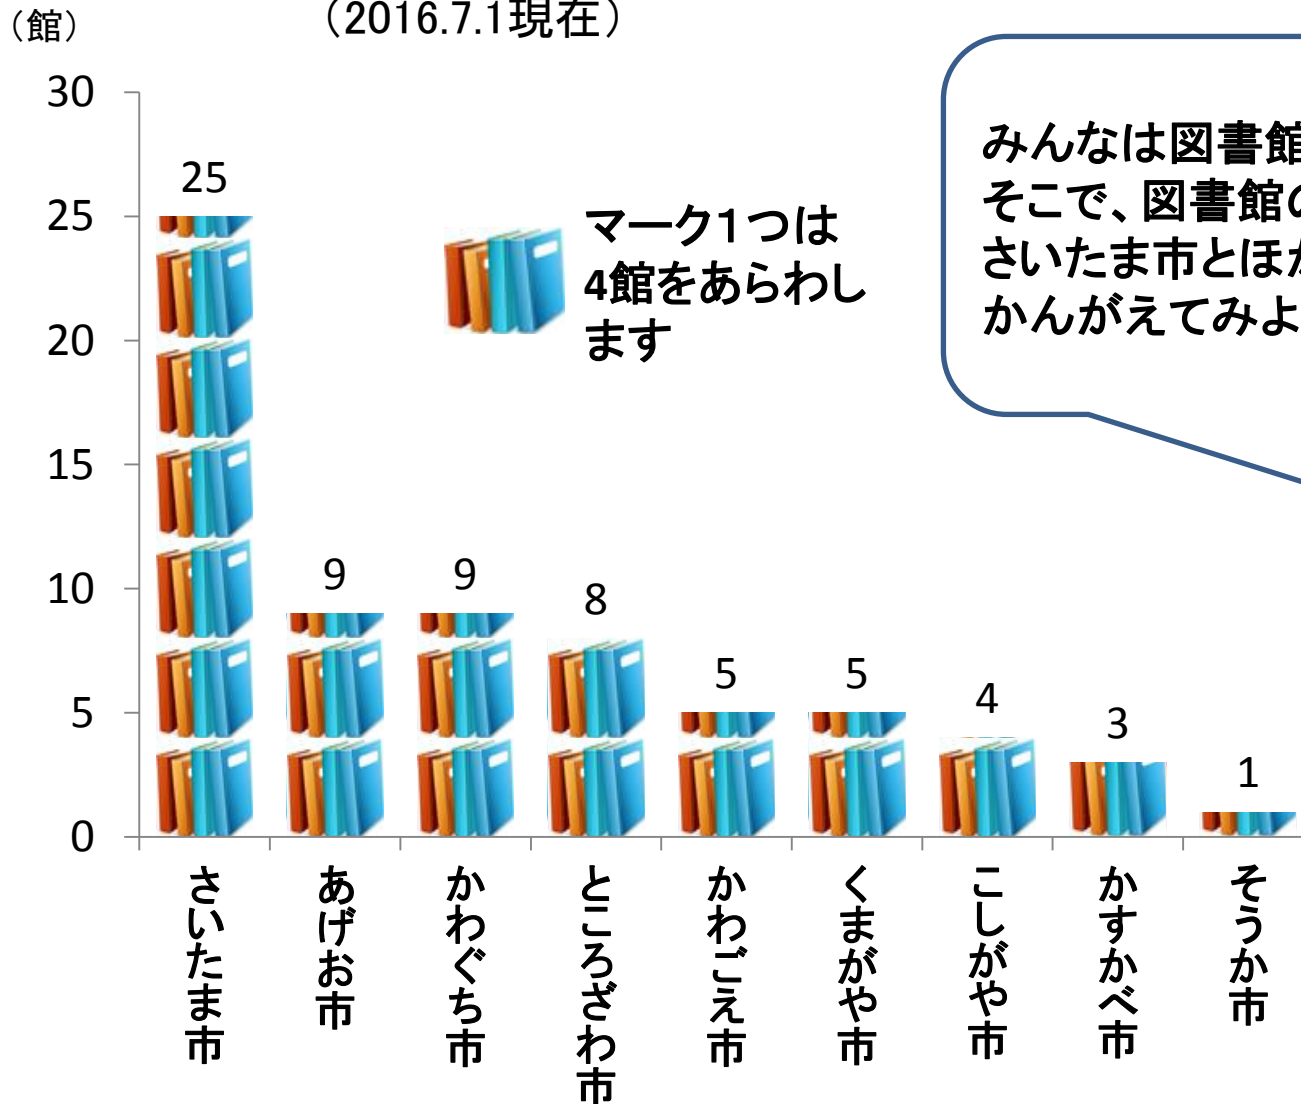

埼玉県のおもな市の図書館の数

(2016.7.1現在)

みんなは図書館によく行くかな？
そこで、図書館の数をしらべてみたよ。
さいたま市とほかの市をくらべて
かんがえてみよう。