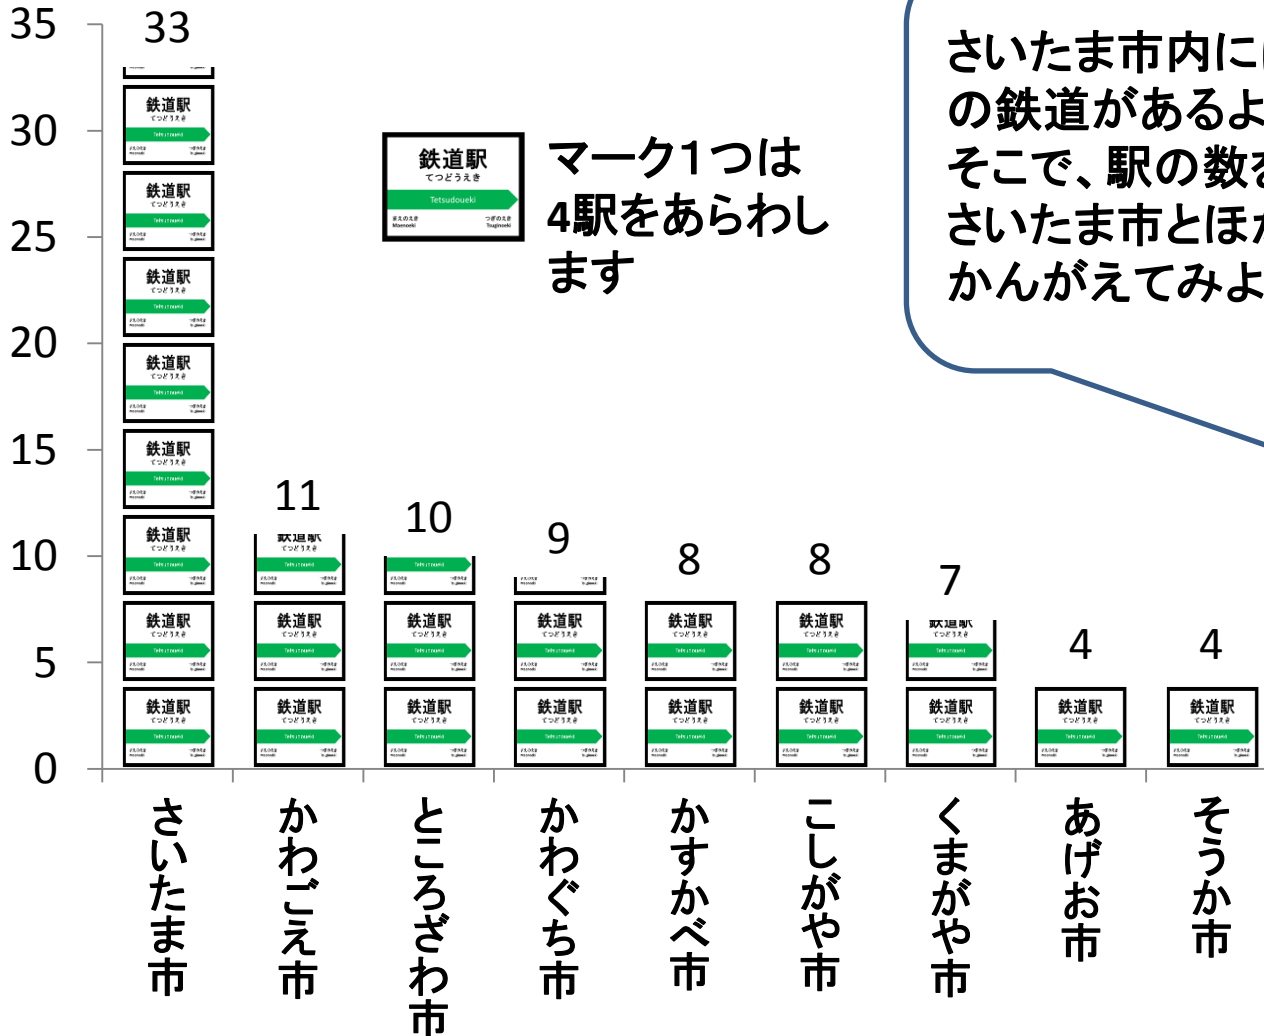

埼玉県のおもな市の人口(2016.3.1)

(万人)

さいたま市にはたくさんの方が住んでいるよね。
2016年3月1日の人口は126万7125人だったよ。
埼玉県のほかの市ともくらべてみよう！

埼玉県のおもな市の駅の数

(駅)

(2016.7.1現在)

鉄道駅
てつどうえき
Tetsudoueki

マーク1つは
4駅をあらわします

やじるしの長さが
きよりをあらわします

八幡小

AEON

八幡小からイオンまで
500mくらいです。
さいたま新都心駅まで
1050mくらいです。

さいたま新都心駅