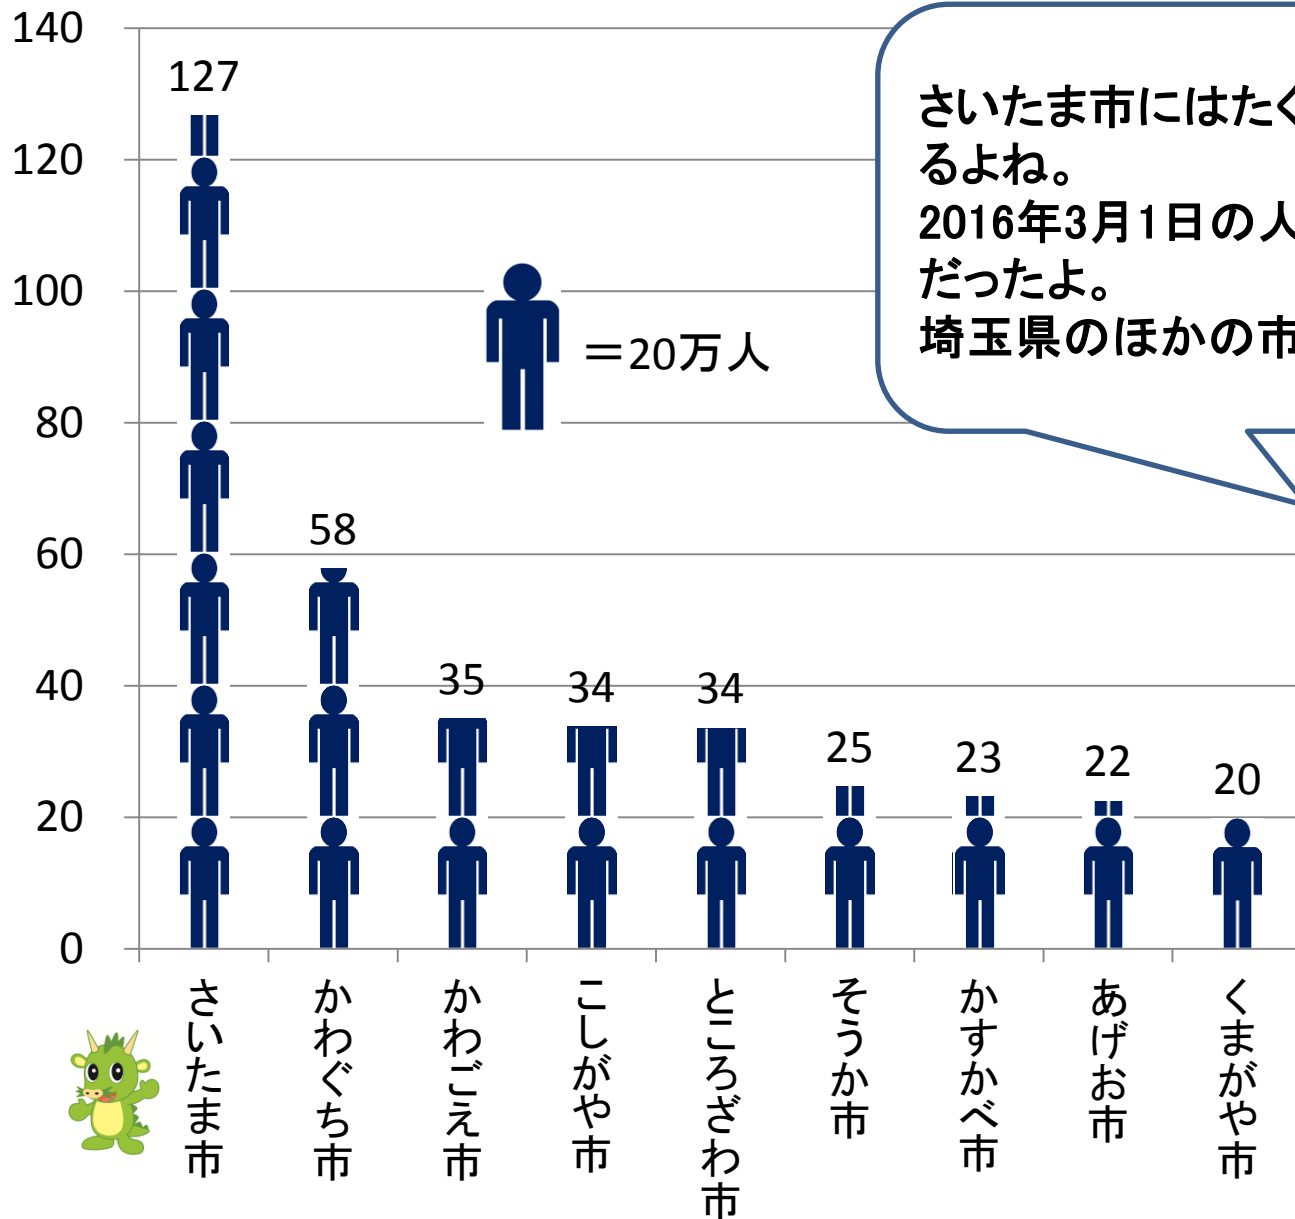

埼玉県のおもな市の人口(2016.3.1)

(万人)

さいたま市にはたくさんの方が住んでいるよね。
2016年3月1日の人口は126万7125人だったよ。
埼玉県のほかの市ともくらべてみよう！

埼玉県のおもな市の駅の数

(駅)

(2016.7.1現在)

鉄道駅
てつどうえき
Tetsudoueki

マーク1つは
4駅をあらわします

やじるしの長さが
きよりをあらわします

八幡小

AEON

八幡小からイオンまで
500mくらいです。
さいたま新都心駅まで
1050mくらいです。

さいたま新都心駅