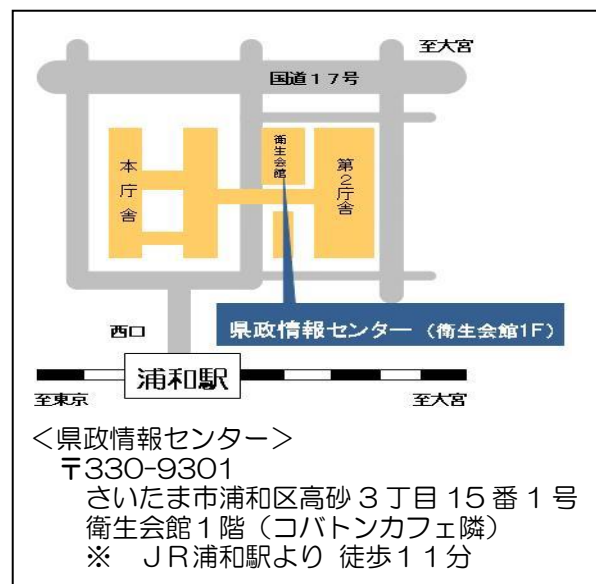

<県政情報センター>

〒330-9301

さいたま市浦和区高砂3丁目15番1号

衛生会館1階(コバトンカフェ隣)

※ JR浦和駅より 徒歩11分

3つのめばえカルタ

検索