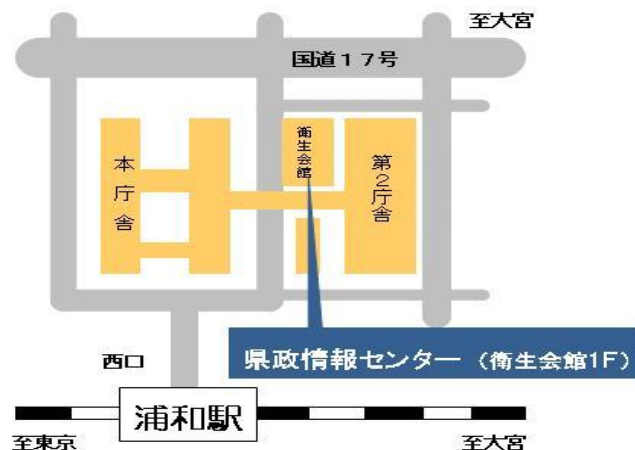

<県政情報センター>

〒330-9301 さいたま市浦和区高砂3丁目15番1号

衛生会館1階

Tel : 048-830-2543

Fax : 048-830-4721

※JR浦和駅より 徒歩11分 コバトンカフェ隣