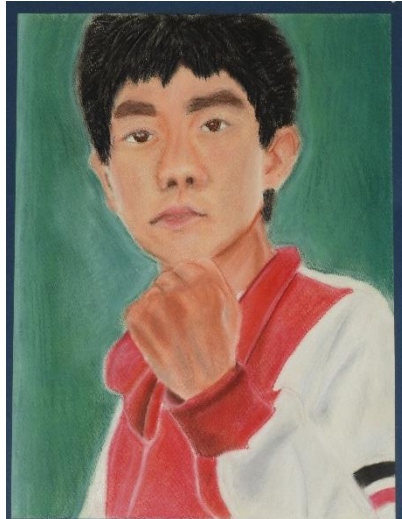

第58回 埼玉県小・中学校児童生徒美術展 大里地区  
平成30年1月27日(土)・28日(日) 熊谷市スポーツ文化村「くまびあ」

第58回 埼玉県小・中学校児童生徒美術展 大里地区  
 平成30年1月27日(土)・28日(日) 熊谷市スポーツ文化村「くまびあ」