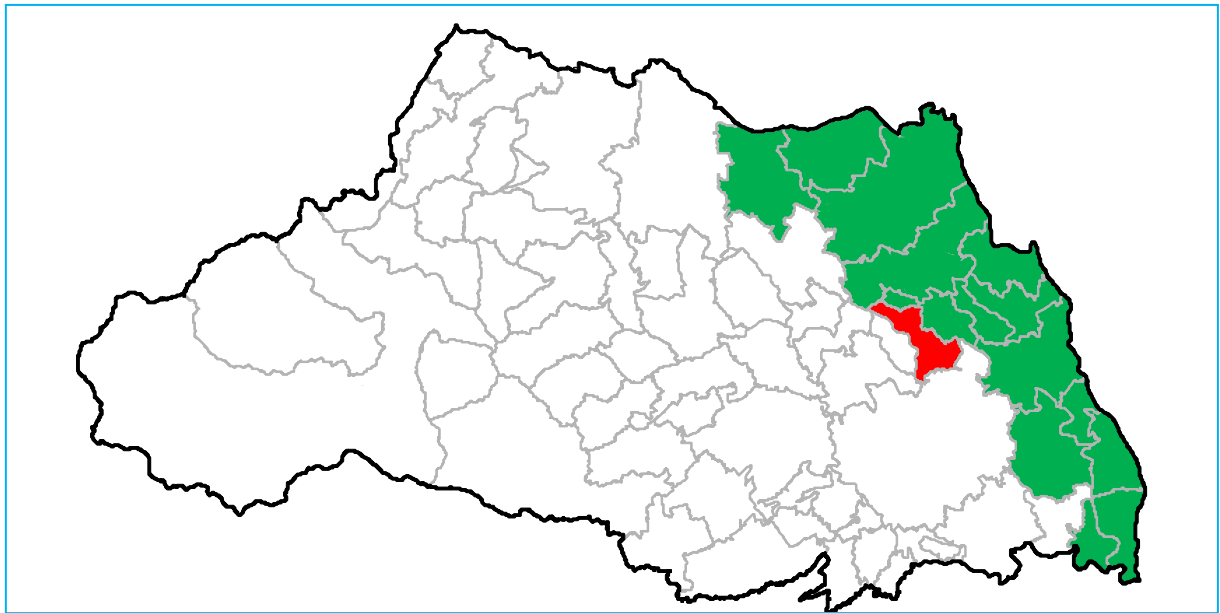

蓮田市

[教育・文化・スポーツ](#)

[生涯学習](#)