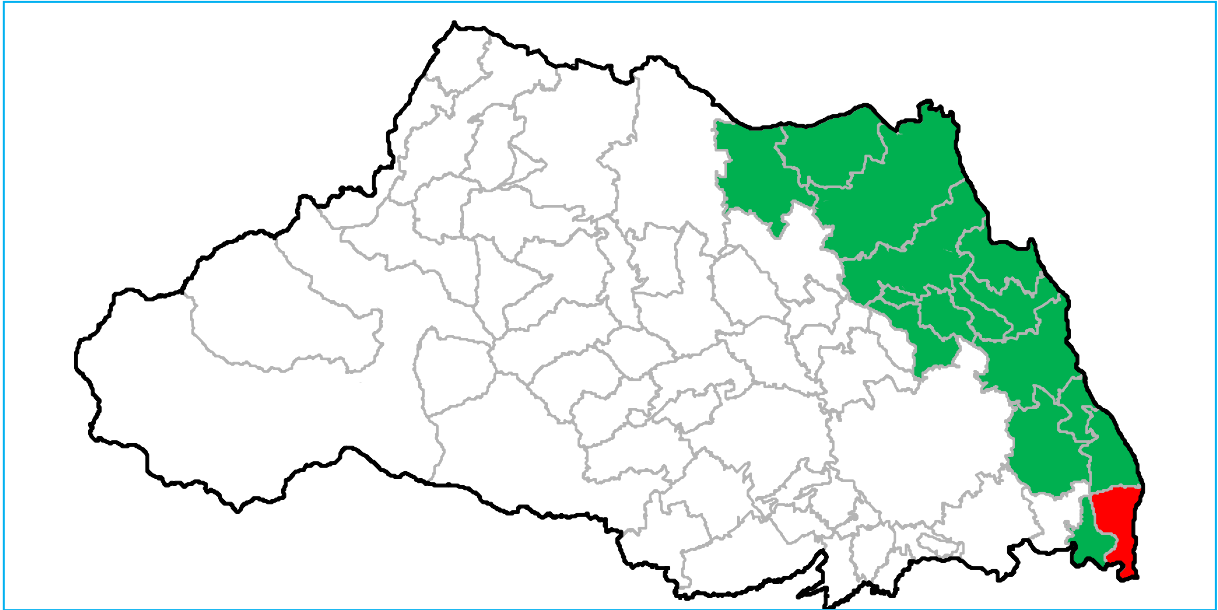

三郷市

[生涯学習課](#)

[日本一の読書のまち推進課](#)

[郷土資料館](#)

[北公民館](#)

[青少年課](#)