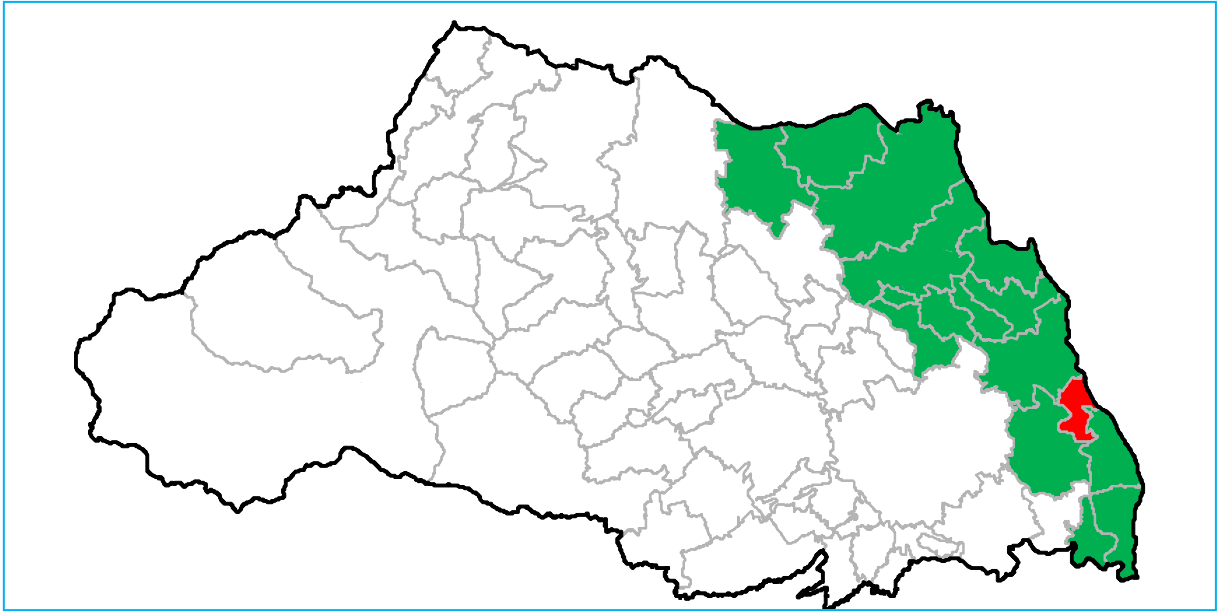

松伏町

[生涯学習](#)

[生涯学習施設（公民館・体育館）](#)