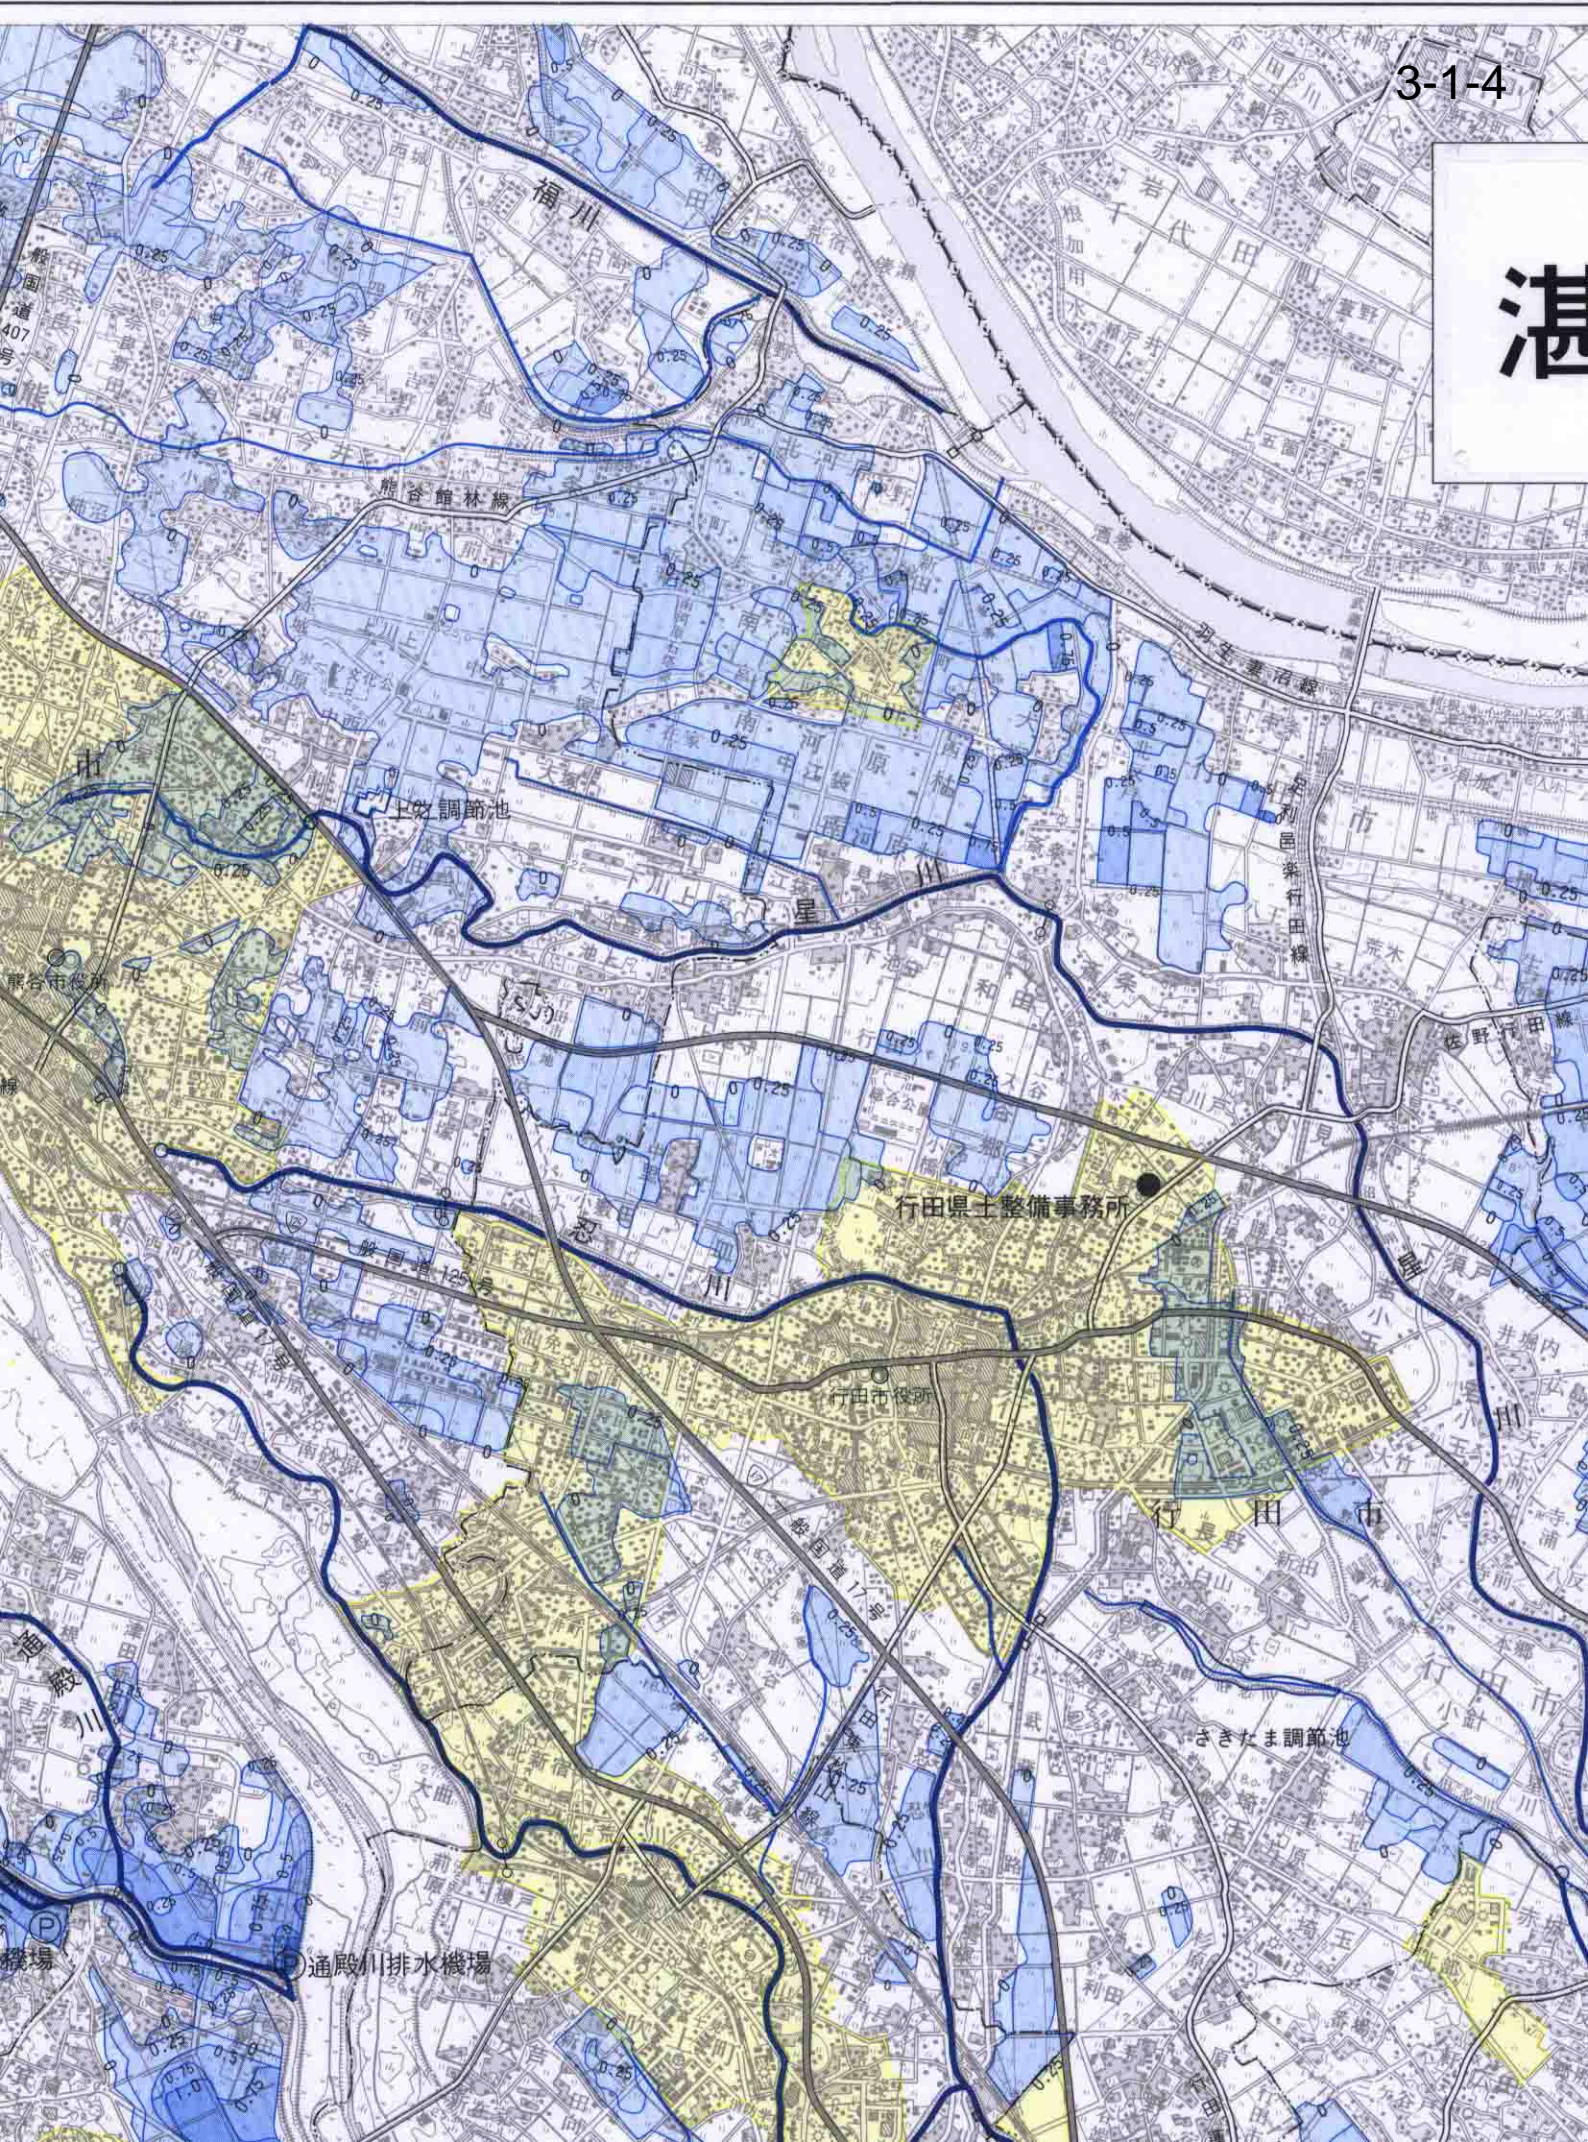

# 湛

熊谷市 407号

熊谷市役所

通殿川排水機場

通殿川排水機場

行田県土整備事務所

行田市役所

行田市

さきたま調節池

福川

熊谷館林線

上牧調節池

一般国道125号

一般国道17号

羽生要沼線

行田線

佐野行田線

井堀内

新田

利田

行田市